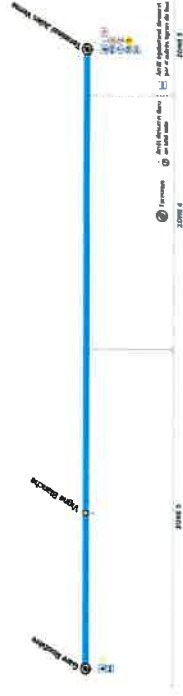

* descente uniquement

Le Ticket d'accès à bord : 4,00 € au 10/07/2019 (tarif en vigueur à la date d'édition sous réserve de modification) ou envoyer STILEA14 AU 93100

Les heures indiquées sur cette fiche horaire sont données à titre indicatif et sont sujettes aux aléas de la circulation

Faites signe au conducteur pour obtenir l'arrêt

Tél : 01.30.22.12.64

www.stile-express.com

www.vianavigo.com