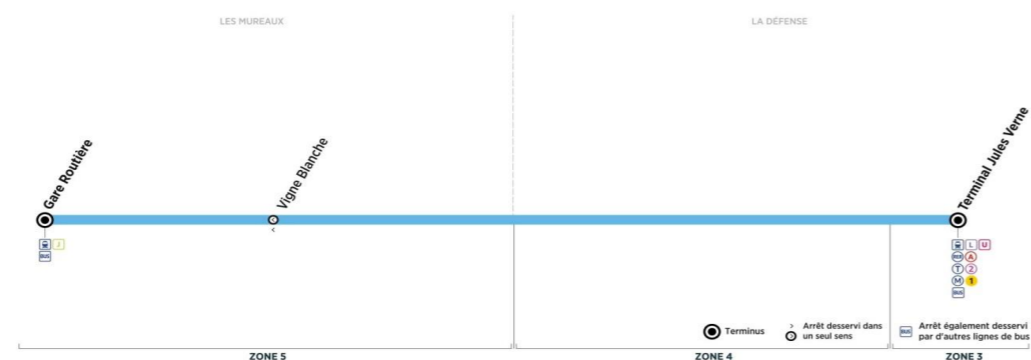

La Défense / Les Mureaux

N° de course	59	60	61	62	63	64	65	66	67	68	69	70	71	72	73	74	75	76	77	78	79	80	81	82	83	84	85	86	87	88	89
PUTEAUX - La Défense Terminal Jules Verne	07:05	07:25	07:45	08:05	08:25	08:45	09:05	09:25	09:45	10:05	10:25	10:45	11:05	11:25	11:45	12:05	12:25	12:45	13:05	13:25	13:45	14:05	14:25	14:45	15:05	15:25	15:45	16:05	16:25	16:45	17:05
LES MUREAUX - Vigne Blanche*	07:32	07:52	08:12	08:32	08:52	09:12	09:32	09:52	10:12	10:32	10:52	11:12	11:32	11:52	12:12	12:32	12:52	13:12	13:32	13:52	14:12	14:32	14:52	15:12	15:32	15:52	16:12	16:32	16:52	17:12	17:32
LES MUREAUX - Gare routière	07:36	07:56	08:16	08:36	08:56	09:16	09:36	09:56	10:16	10:36	10:56	11:16	11:36	11:56	12:16	12:36	12:56	13:16	13:36	13:56	14:16	14:36	14:56	15:16	15:36	15:56	16:16	16:36	16:56	17:16	17:36

N° de course	90	91	92	93	94	95	96	97	98	99	100	101	102	103	104	105	106	107	108	109	110	111	112	113
PUTEAUX - La Défense Terminal Jules Verne	17:25	17:45	18:05	18:25	18:45	19:05	19:25	19:45	20:05	20:25	20:45	21:05	21:25	21:45	22:05	22:25	22:45	23:05	23:25	23:45	00:05	00:25	00:45	01:05
LES MUREAUX - Vigne Blanche*	17:52	18:12	18:32	18:52	19:12	19:32	19:52	20:12	20:32	20:52	21:12	21:32	21:52	22:12	22:32	22:52	23:12	23:32	23:52	00:12	00:32	00:52	01:12	01:32
LES MUREAUX - Gare routière	17:56	18:16	18:36	18:56	19:16	19:36	19:56	20:16	20:36	20:56	21:16	21:36	21:56	22:16	22:36	22:56	23:16	23:36	23:56	00:16	00:36	00:56	01:16	01:36

* descente uniquement

Le Ticket d'accès à bord : 4,00 € au 1/07/2019 (tarif en vigueur à la date d'édition sous réserve de modification) ou envoyer STILEA14 AU 93100

Les heures indiquées sur cette fiche horaire sont données à titre indicatif et sont sujettes aux aléas de la circulation

Faites signe au conducteur pour obtenir l'arrêt

Tél : 01.30.22.12.64

www.stile-express.com

www.vianavigo.com