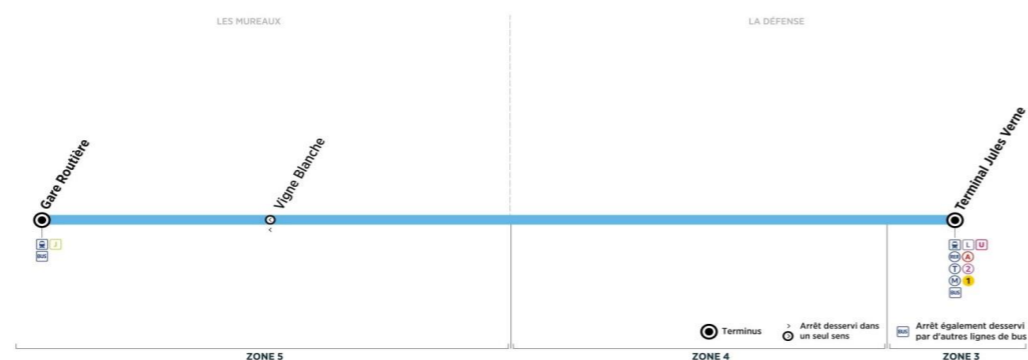

La Défense / Les Mureaux

N° de course	59	60	61	62	63	64	65	66	67	68	69	70	71	72	73	74	75	76	77	78	79	80	81	82	83	84	85	86	87	88	89
PUTEAUX - La Défense Terminal Jules Verne	07:05	07:25	07:45	08:05	08:25	08:45	09:05	09:25	09:45	10:05	10:25	10:45	11:05	11:25	11:45	12:05	12:25	12:45	13:05	13:25	13:45	14:05	14:25	14:45	15:05	15:25	15:45	16:05	16:25	16:45	17:05
LES MUREAUX - Vigne Blanche*	07:32	07:52	08:12	08:32	08:52	09:12	09:32	09:52	10:12	10:32	10:52	11:12	11:32	11:52	12:12	12:32	12:52	13:12	13:32	13:52	14:12	14:32	14:52	15:12	15:32	15:52	16:12	16:32	16:52	17:12	17:32
LES MUREAUX - Gare routière	07:36	07:56	08:16	08:36	08:56	09:16	09:36	09:56	10:16	10:36	10:56	11:16	11:36	11:56	12:16	12:36	12:56	13:16	13:36	13:56	14:16	14:36	14:56	15:16	15:36	15:56	16:16	16:36	16:56	17:16	17:36

N° de course	90	91	92	93	94	95	96	97	98	99	100	101	102	103	104	105	106	107	108	109	110	111	112	113
PUTEAUX - La Défense Terminal Jules Verne	17:25	17:45	18:05	18:25	18:45	19:05	19:25	19:45	20:05	20:25	20:45	21:05	21:25	21:45	22:05	22:25	22:45	23:05	23:25	23:45	00:05	00:25	00:45	01:05
LES MUREAUX - Vigne Blanche*	17:52	18:12	18:32	18:52	19:12	19:32	19:52	20:12	20:32	20:52	21:12	21:32	21:52	22:12	22:32	22:52	23:12	23:32	23:52	00:12	00:32	00:52	01:12	01:32
LES MUREAUX - Gare routière	17:56	18:16	18:36	18:56	19:16	19:36	19:56	20:16	20:36	20:56	21:16	21:36	21:56	22:16	22:36	22:56	23:16	23:36	23:56	00:16	00:36	00:56	01:16	01:36

* descente uniquement

Le Ticket d'accès à bord : 4,00 € au 1/07/2019 (tarif en vigueur à la date d'édition sous réserve de modification)

Les heures indiquées sur cette fiche horaire sont données à titre indicatif et sont sujettes aux aléas de la circulation

Faites signe au conducteur pour obtenir l'arrêt

Tél : 01.30.22.12.64 - Fax : 01.30.94.86.72

clients.stile@ratpdev.com

www.vianavigo.com

www.stile-express.com