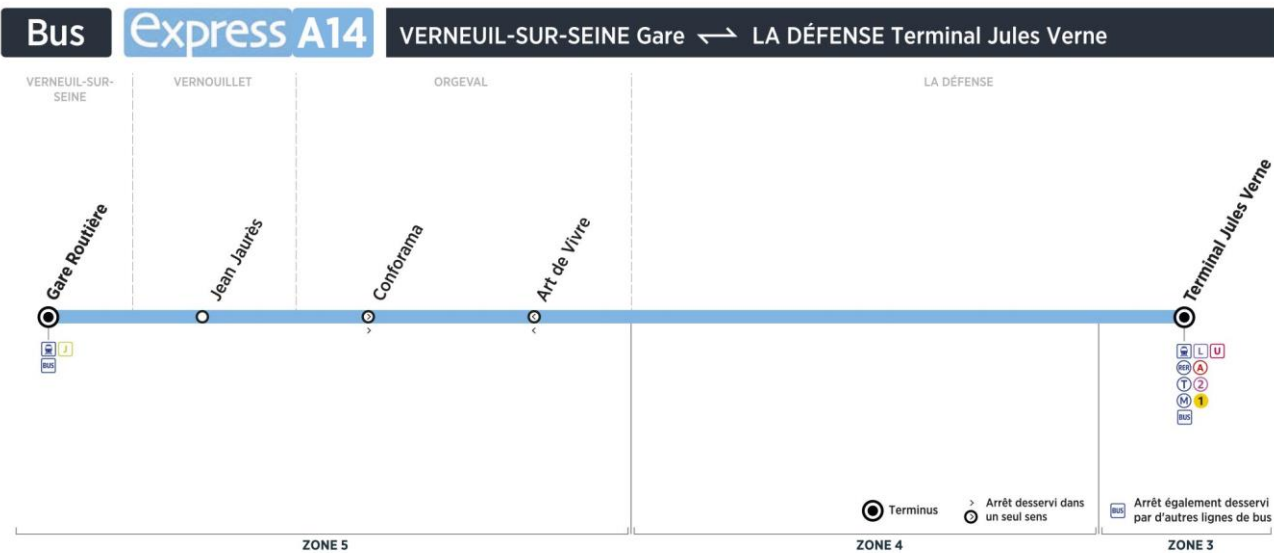

	N° de bus	3126	3127	3128	3129	3130	3131	3132
VERNEUIL-SUR-SEINE	Gare routière	16:30	17:00	17:30	18:00	18:30	19:00	19:40
VERNOUILLET	Jean Jaurès	16:34	17:04	17:34	18:04	18:34	19:04	19:44
ORGEVAL	Conforama	16:46	17:16	17:46	18:16	18:46	19:16	19:56
PUTEAUX	La Défense Terminal Jules Verne	17:11	17:41	18:11	18:41	19:11	19:41	20:21

Aller

Horaires de bus valables à partir du 3 septembre 2018

**samedi (sauf jours fériés)**

		N° de bus	3136	3137	3138	3139	3140	3141	3142	3143	3144
VERNEUIL-SUR-SEINE	Gare routière		6:00	7:00	8:00	9:00	10:00	11:00	12:00	13:00	14:00
VERNOUILLET	Jean Jaurès		6:04	7:04	8:04	9:04	10:04	11:04	12:04	13:04	14:04
ORGEVAL	Conforama		6:16	7:16	8:16	9:16	10:16	11:16	12:16	13:16	14:16
PUTEAUX	La Défense Terminal Jules Verne		6:38	7:38	8:38	9:38	10:38	11:38	12:38	13:38	14:38

		N° de bus	3145	3146	3147	3148	3149	3150	3151
VERNEUIL-SUR-SEINE	Gare routière		15:00	16:00	17:00	18:00	19:00	20:00	21:00
VERNOUILLET	Jean Jaurès		15:04	16:04	17:04	18:04	19:04	20:04	21:04
ORGEVAL	Conforama		15:16	16:16	17:16	18:16	19:16	20:16	21:16
PUTEAUX	La Défense Terminal Jules Verne		15:38	16:38	17:38	18:38	19:38	20:38	21:38

Retour

Horaires de bus valables à partir du 3 septembre 2018

**du lundi au vendredi (sauf jours fériés)**

	N° de bus	3201	3202	3203	3204	3205	3206	3207	3208	3209
PUTEAUX	La Défense Terminal Jules Verne	07:30	08:00	08:15	08:30	09:00	10:00	11:00	12:00	13:00
ORGEVAL	Art de Vivre	07:51	08:24	08:39	08:54	09:24	10:19	11:19	12:19	13:19
VERNOUILLET	Jean Jaurès	08:04	08:37	08:52	09:07	09:37	10:32	11:32	12:32	13:32
VERNEUIL-SUR-SEINE	Gare routière	08:07	08:42	08:57	09:12	09:42	10:37	11:37	12:37	13:37