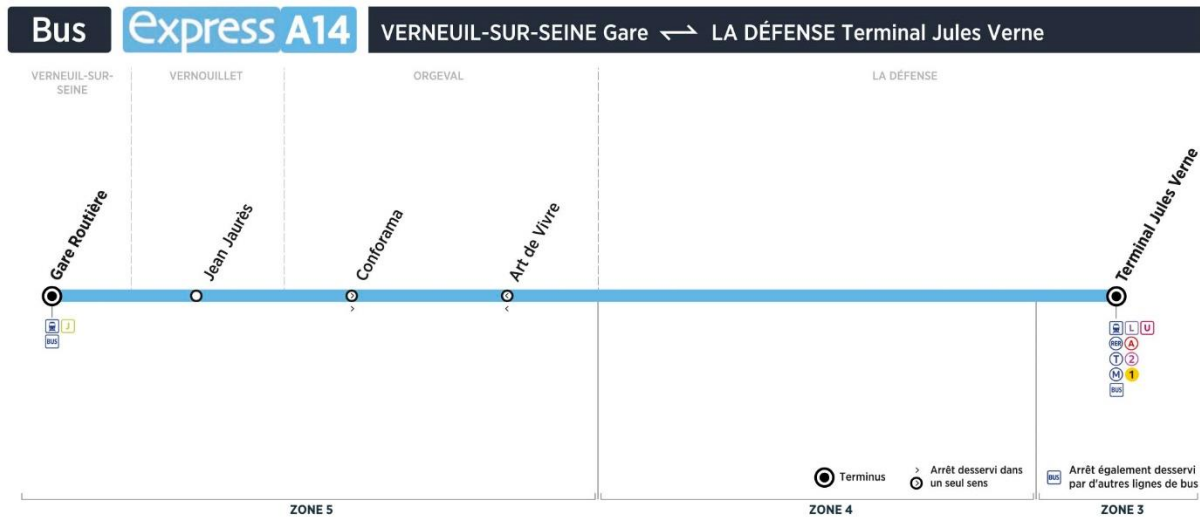

		N° de bus	3145	3146	3147	3148	3149	3150	3151
VERNEUIL-SUR-SEINE	Gare routière		15:00	16:00	17:00	18:00	19:00	20:00	21:00
VERNOUILLET	Jean Jaurès		15:04	16:04	17:04	18:04	19:04	20:04	21:04
ORGEVAL	Conforama		15:16	16:16	17:16	18:16	19:16	20:16	21:16
PUTEAUX	La Défense Terminal Jules Verne		15:38	16:38	17:38	18:38	19:38	20:38	21:38

Retour

Horaires de bus valables à partir du 3 septembre 2018

**du lundi au vendredi (sauf jours fériés)**

	N° de bus	3201	3202	3203	3204	3205	3206	3207	3208	3209
PUTEAUX	La Défense Terminal Jules Verne	07:30	08:00	08:15	08:30	09:00	10:00	11:00	12:00	13:00
ORGEVAL	Art de Vivre	07:51	08:24	08:39	08:54	09:24	10:19	11:19	12:19	13:19
VERNOUILLET	Jean Jaurès	08:04	08:37	08:52	09:07	09:37	10:32	11:32	12:32	13:32
VERNEUIL-SUR-SEINE	Gare routière	08:07	08:42	08:57	09:12	09:42	10:37	11:37	12:37	13:37

	N° de bus	3210	3211	3212	3213	3214	3215	3217	3218	3219
PUTEAUX	La Défense Terminal Jules Verne	14:00	15:00	16:00	16:15	16:30	16:45	17:00	17:10	17:20
ORGEVAL	Art de Vivre	14:19	15:19	16:19	16:34	16:49	17:04	17:19	17:31	17:41
VERNOUILLET	Jean Jaurès	14:32	15:32	16:32	16:47	17:02	17:17	17:32	17:44	17:54
VERNEUIL-SUR-SEINE	Gare routière	14:37	15:37	16:37	16:52	17:07	17:22	17:37	17:49	17:59

	N° de bus	3220	3221	3237	3222	3238	3223	3224	3225	3226
PUTEAUX	La Défense Terminal Jules Verne	17:30	17:40	17:45	17:50	18:00	18:05	18:10	18:20	18:30
ORGEVAL	Art de Vivre	17:54	18:04	18:09	18:14	18:24	18:29	18:34	18:44	18:54
VERNOUILLET	Jean Jaurès	18:07	18:17	18:22	18:27	18:37	18:42	18:47	18:57	19:07
VERNEUIL-SUR-SEINE	Gare routière	18:12	18:22	18:27	18:32	18:42	18:47	18:52	19:02	19:12