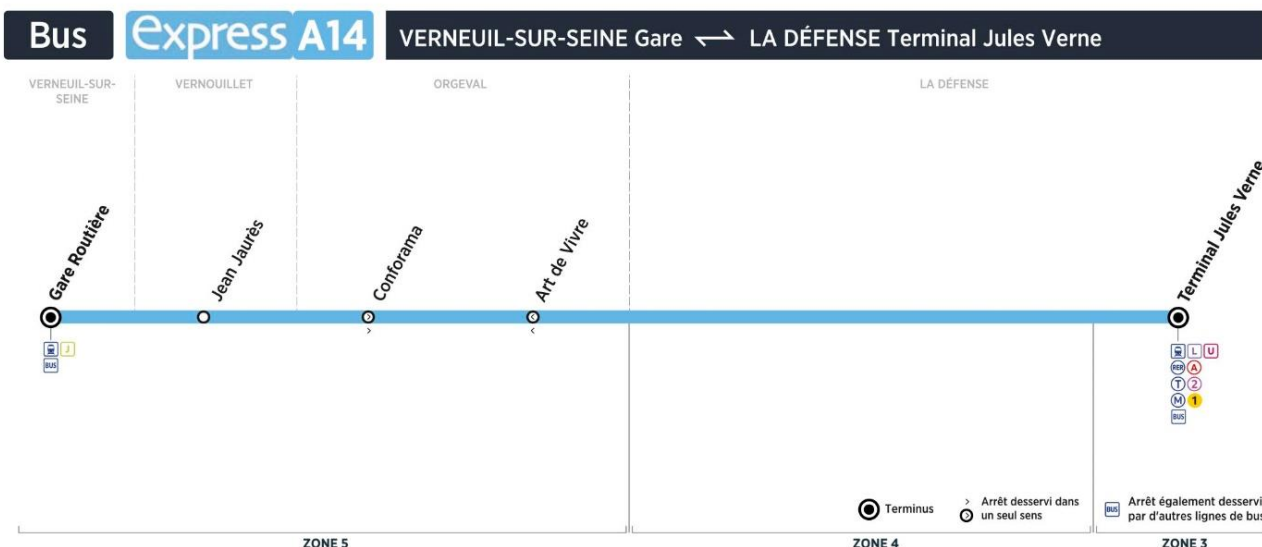

	N° de bus	3227	3235	3228	3233	3236	3229	3234	3230	3231
PUTEAUX	La Défense Terminal Jules Verne	18:40	18:50	19:00	19:10	19:20	19:30	19:45	20:00	20:30
ORGEVAL	Art de Vivre	19:04	19:11	19:21	19:31	19:41	19:51	20:06	20:21	20:51
VERNOUILLET	Jean Jaurès	19:17	19:24	19:34	19:44	19:54	20:04	20:19	20:34	21:04
VERNEUIL-SUR-SEINE	Gare routière	19:22	19:29	19:39	19:49	19:59	20:09	20:24	20:39	21:09

N° de bus	3232
Terminal Jules Verne	21:00
Art de Vivre	21:21
Jean Jaurès	21:34
Gare routière	21:39

Contact
Stile**01.30.22.12.64**
stile-express.com
vianavigo.com

décidé et financé par

Bus**A14****LA DEFENSE**
Terminal J. Verne**VERNEUIL**
Gare Routière

Retour

Horaires de bus valables à partir du 3 septembre 2018

**samedi (sauf jours fériés)**

	N° de course	3239	3240	3241	3242	3243	3244	3245	3246	3247
PUTEAUX	La Défense Terminal Jules Verne	6:50	7:50	8:50	9:50	10:50	11:50	12:50	13:50	14:50
ORGEVAL	Art de Vivre	7:09	8:09	9:09	10:09	11:09	12:09	13:09	14:09	15:09
VERNOUILLET	Jean Jaurès	7:22	8:22	9:22	10:22	11:22	12:22	13:22	14:22	15:22
VERNEUIL-SUR-SEINE	Gare routière	7:27	8:27	9:27	10:27	11:27	12:27	13:27	14:27	15:27

	N° de course	3248	3249	3250	3251	3252	3253	3254
PUTEAUX	La Défense Terminal Jules Verne	15:50	16:50	17:50	18:50	19:50	20:50	21:50
ORGEVAL	Art de Vivre	16:09	17:09	18:09	19:09	20:09	21:09	22:09
VERNOUILLET	Jean Jaurès	16:22	17:22	18:22	19:22	20:22	21:22	22:22
VERNEUIL-SUR-SEINE	Gare routière	16:27	17:27	18:27	19:27	20:27	21:27	22:27