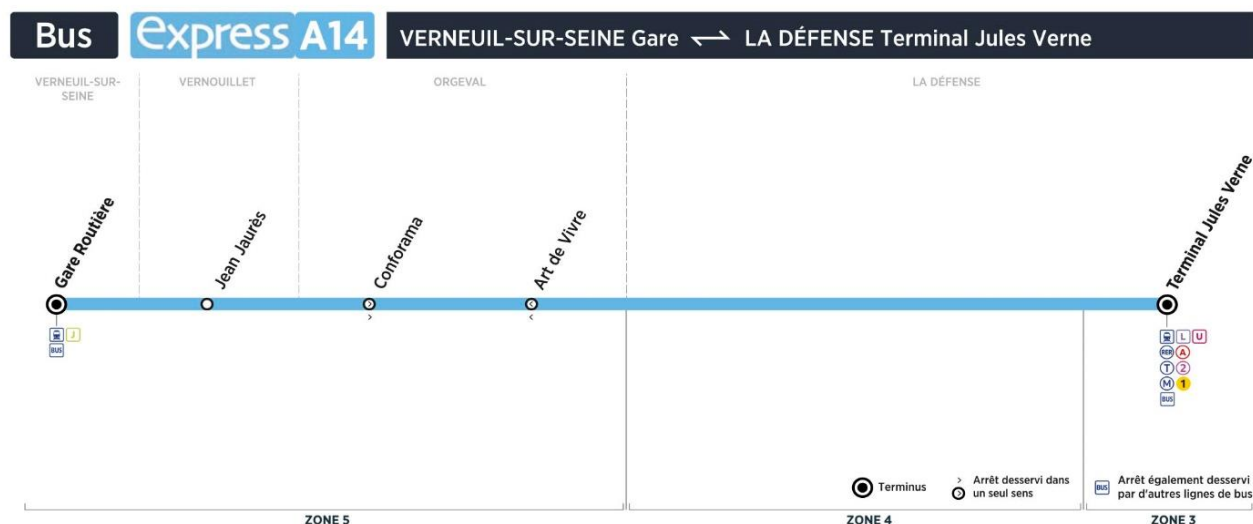

Bus**A14****VERNEUIL
Gare Routière****LA DEFENSE
Terminal J. Verne**

Aller

Horaires de bus valables à partir du 3 septembre 2018

**du lundi au vendredi (sauf jours fériés)**

	N° de bus	3101	3102	3103	3104	3133	3105	3106	3107	3135
VERNEUIL-SUR-SEINE	Gare routière	06:20	06:30	06:40	06:50	07:00	07:10	07:20
VERNOUILLET	Jean Jaurès	06:24	06:34	06:44	06:54	07:04	07:14	07:24
ORGEVAL	Conforama	06:36	06:46	06:56	07:06	07:07	07:16	07:26	07:36	07:37
PUTEAUX	La Défense Terminal Jules Verne	06:58	07:08	07:18	07:34	07:35	07:44	08:01	08:11	08:12

	N° de bus	3108	3109	3110	3111	3112	3113	3114	3115	3116
VERNEUIL-SUR-SEINE	Gare routière	07:30	07:40	07:50	08:00	08:10	08:20	08:35	08:50
VERNOUILLET	Jean Jaurès	07:34	07:44	07:54	08:04	08:14	08:24	08:39	08:54
ORGEVAL	Conforama	07:46	07:56	07:57	08:06	08:16	08:26	08:36	08:51	09:06
PUTEAUX	La Défense Terminal Jules Verne	08:21	08:31	08:32	08:54	09:04	09:14	09:24	09:39	09:40

	N° de bus	3117	3118	3119	3120	3121	3122	3123	3124	3125
VERNEUIL-SUR-SEINE	Gare routière	09:05	09:20	10:00	11:00	12:00	13:00	14:00	15:00	16:00
VERNOUILLET	Jean Jaurès	09:09	09:24	10:04	11:04	12:04	13:04	14:04	15:04	16:04
ORGEVAL	Conforama	09:21	09:36	10:16	11:16	12:16	13:16	14:16	15:16	16:16
PUTEAUX	La Défense Terminal Jules Verne	09:55	10:01	10:41	11:41	12:41	13:41	14:41	15:41	16:41

	N° de bus	3126	3127	3128	3129	3130	3131	3132
VERNEUIL-SUR-SEINE	Gare routière	16:30	17:00	17:30	18:00	18:30	19:00	19:40
VERNOUILLET	Jean Jaurès	16:34	17:04	17:34	18:04	18:34	19:04	19:44
ORGEVAL	Conforama	16:46	17:16	17:46	18:16	18:46	19:16	19:56
PUTEAUX	La Défense Terminal Jules Verne	17:11	17:41	18:11	18:41	19:11	19:41	20:21