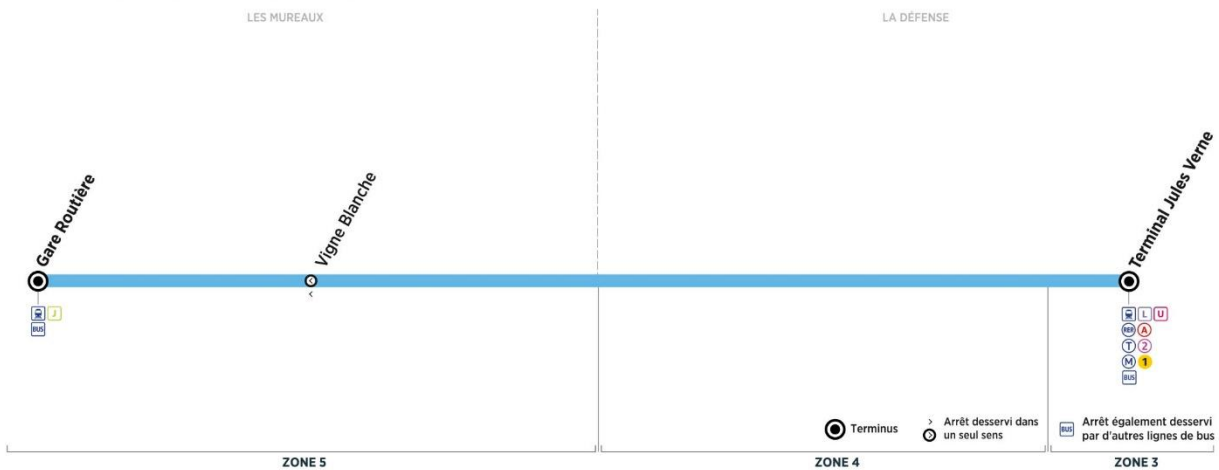

**du lundi au vendredi (sauf jours fériés)**

	N° de bus	2201	2202	2203	2204	2205	2206	2207	2208	2209	2210
PUTEAUX	La Défense Terminal Jules Verne	06:10	06:40	07:10	07:20	07:50	08:10	08:40	09:00	10:00	11:00
LES MUREAUX	Vigne Blanche*	06:42	07:12	07:42	07:52	08:22	08:42	09:12	09:32	10:27	11:27
	Gare routière	06:46	07:16	07:46	07:56	08:26	08:46	09:16	09:36	10:31	11:31
	N° de bus	2211	2212	2213	2214	2252	2215	2216	2217	2218	2219
PUTEAUX	La Défense Terminal Jules Verne	12:00	13:00	14:00	15:00	15:30	16:00	16:15	16:30	16:40	16:50
LES MUREAUX	Vigne Blanche*	12:27	13:27	14:27	15:27	15:57	16:27	16:42	16:57	17:07	17:17
	Gare routière	12:31	13:31	14:31	15:31	16:01	16:31	16:46	17:01	17:11	17:21
	N° de bus	2220	2221	2222	2223	2253	2224	2225	2226	2227	2228
PUTEAUX	La Défense Terminal Jules Verne	17:00	17:10	17:20	17:30	17:35	17:40	17:50	18:00	18:10	18:20
LES MUREAUX	Vigne Blanche*	17:27	17:40	17:50	18:02	18:07	18:12	18:22	18:32	18:42	18:52
	Gare routière	17:31	17:44	17:54	18:06	18:11	18:16	18:26	18:36	18:46	18:56
	N° de bus	2229	2230	2254	2231	2232	2255	2233	2234	2235	
PUTEAUX	La Défense Terminal Jules Verne	18:30	18:40	18:50	19:00	19:20	19:40	20:00	20:30	21:00	
LES MUREAUX	Vigne Blanche*	19:02	19:12	19:20	19:30	19:50	20:10	20:30	21:00	21:30	
	Gare routière	19:06	19:16	19:24	19:34	19:54	20:14	20:34	21:04	21:34	

Retour

Horaires de bus valables à partir du 3 septembre 2018

**Bus****express A14**

LES MUREAUX Gare Routière ↔ LA DÉFENSE Terminal Jules Verne

**samedi (sauf jours fériés)**

	N° de bus	2236	2237	2238	2239	2240	2241	2242	2243	2244	2245
PUTEAUX	La Défense Terminal Jules Verne	6:45	7:45	8:45	9:45	10:45	11:45	12:45	13:45	14:45	15:45
LES MUREAUX	Vigne Blanche*	7:12	8:12	9:12	10:12	11:12	12:12	13:12	14:12	15:12	16:12
	Gare routière	7:16	8:16	9:16	10:16	11:16	12:16	13:16	14:16	15:16	16:16