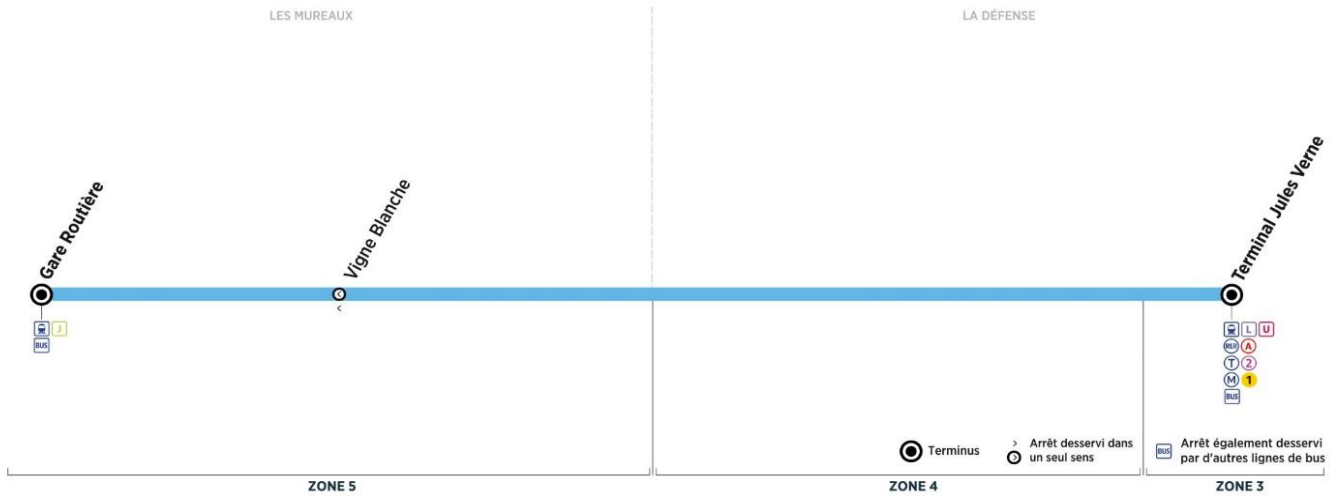

**Bus****A14****LES MUREAUX**  
Gare Routière**LA DEFENSE**  
Terminal J. Verne

Aller

Horaires de bus valables à partir du 3 septembre 2018

**Bus****Express A14**

LES MUREAUX Gare Routière ↔ LA DÉFENSE Terminal Jules Verne

**du lundi au vendredi (sauf jours fériés)**

	N° de bus	2101	2102	2153	2103	2104	2105	2106	2138	2107	2108
LES MUREAUX	Gare routière	05:30	06:00	06:15	06:30	06:40	06:50	07:00	07:05	07:10	07:20
PUTEAUX	La Défense Terminal Jules Verne	06:01	06:31	06:46	07:01	07:11	07:21	07:43	07:48	07:53	08:13

	N° de bus	2109	2110	2111	2112	2113	2114	2115	2116	2154	2117
LES MUREAUX	Gare routière	07:30	07:40	07:50	08:00	08:10	08:20	08:30	08:50	09:10	09:30
PUTEAUX	La Défense Terminal Jules Verne	08:23	08:33	08:43	08:53	09:03	09:13	09:23	09:41	10:01	10:05

	N° de bus	2261	2262
PUTEAUX	La Défense Terminal Jules Verne	18:45	19:45
LES MUREAUX	Vigne Blanche*	19:12	20:12
	Gare routière	19:16	20:16

\* descente uniquement

**Contact**  
Stile**01.30.22.12.64**  
stile-express.com  
vianavigo.com