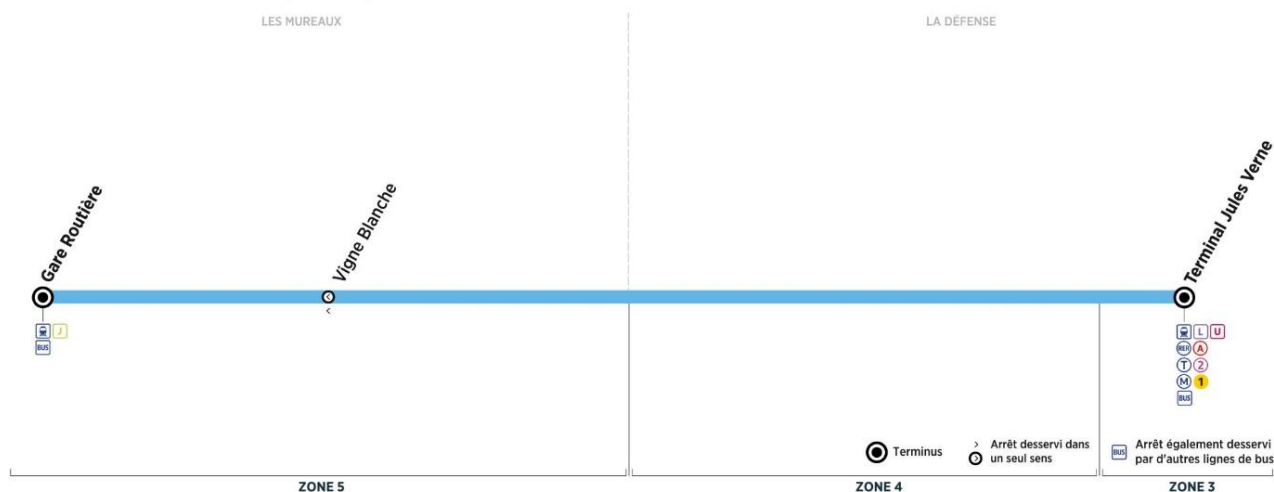

	N° de bus	2128	2129	2130	2131	2132	2133	2134	2135	2136
LES MUREAUX	Gare routière	17:45	18:00	18:15	18:30	18:45	19:00	19:30	20:00	20:30
PUTEAUX	La Défense Terminal Jules Verne	18:20	18:35	18:50	19:05	19:20	19:35	20:05	20:35	21:05

**Contact**  
Stile**01.30.22.12.64**  
stile-express.com  
vianavigo.com

décidé et financé par

**île de France**  
mobilités **stile** filiale de  
Express  
GROUPE RATP

**Bus****A14****LES MUREAUX**  
Gare Routière**LA DEFENSE**  
Terminal J. Verne

Aller

Horaires de bus valables à partir du 3 septembre 2018

**Bus****express A14**

LES MUREAUX Gare Routière ↔ LA DÉFENSE Terminal Jules Verne

**samedi (sauf jours fériés)**

	N° de bus	2137	2158	2139	2140	2141	2142	2143	2144	2145	2146
LES MUREAUX	Gare routière	6:00	7:00	8:00	9:00	10:00	11:00	12:00	13:00	14:00	15:00
PUTEAUX	La Défense Terminal Jules Verne	6:31	7:31	8:31	9:31	10:31	11:31	12:31	13:31	14:31	15:31

	N° de bus	2147	2148	2149	2150	2151	2152
LES MUREAUX	Gare routière	16:00	17:00	18:00	19:00	20:00	21:00
PUTEAUX	La Défense Terminal Jules Verne	16:31	17:31	18:31	19:31	20:31	21:31

**dimanche et jours fériés**