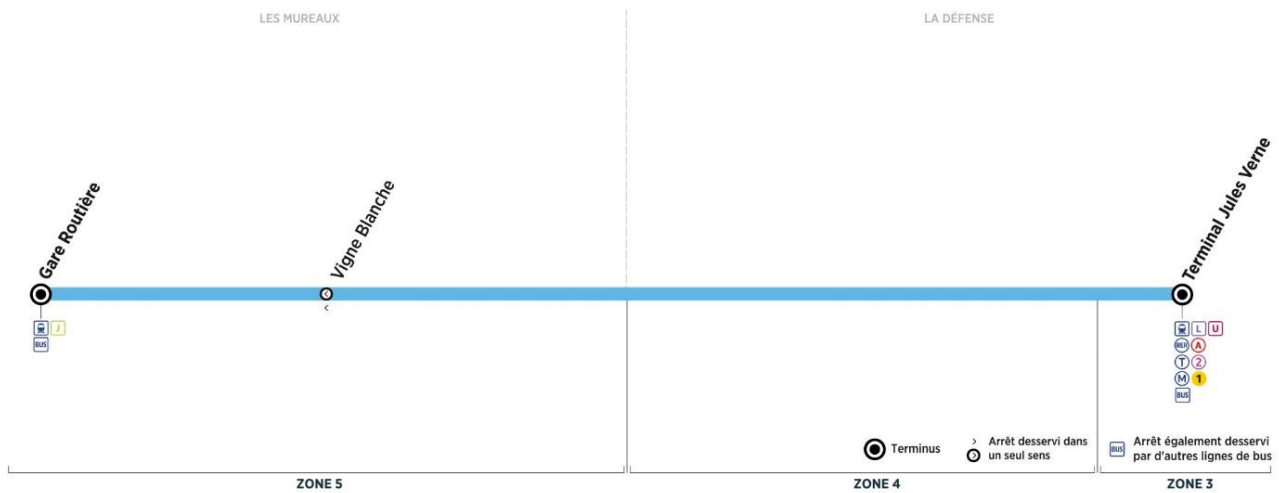

	N° de bus	2163	2157	2164	2165	2155	2156	2166	2159	2160
LES MUREAUX	Gare routière	9:00	10:00	11:00	12:00	13:00	14:00	15:00	16:00	17:00
PUTEAUX	La Défense Terminal Jules Verne	9:31	10:31	11:31	12:31	13:31	14:31	15:31	16:31	17:31

	N° de bus	2161	2162
LES MUREAUX	Gare routière	18:00	19:00
PUTEAUX	La Défense Terminal Jules Verne	18:31	19:31

**Contact**  
Stile**01.30.22.12.64**  
stile-express.com  
vianavigo.com

décidé et financé par

**Bus****A14****LA DEFENSE**  
Terminal J. Verne**LES MUREAUX**  
Gare Routière

Retour

Horaires de bus valables à partir du 3 septembre 2018

**Bus****Express A14**

LES MUREAUX Gare Routière ← LA DÉFENSE Terminal Jules Verne

**du lundi au vendredi (sauf jours fériés)**

	N° de bus	2201	2202	2203	2204	2205	2206	2207	2208	2209	2210
PUTEAUX	La Défense Terminal Jules Verne	06:10	06:40	07:10	07:20	07:50	08:10	08:40	09:00	10:00	11:00
LES MUREAUX	Vigne Blanche*	06:42	07:12	07:42	07:52	08:22	08:42	09:12	09:32	10:27	11:27
	Gare routière	06:46	07:16	07:46	07:56	08:26	08:46	09:16	09:36	10:31	11:31
	N° de bus	2211	2212	2213	2214	2252	2215	2216	2217	2218	2219
PUTEAUX	La Défense Terminal Jules Verne	12:00	13:00	14:00	15:00	15:30	16:00	16:15	16:30	16:40	16:50
LES MUREAUX	Vigne Blanche*	12:27	13:27	14:27	15:27	15:57	16:27	16:42	16:57	17:07	17:17
	Gare routière	12:31	13:31	14:31	15:31	16:01	16:31	16:46	17:01	17:11	17:21
	N° de bus	2220	2221	2222	2223	2253	2224	2225	2226	2227	2228
PUTEAUX	La Défense Terminal Jules Verne	17:00	17:10	17:20	17:30	17:35	17:40	17:50	18:00	18:10	18:20
LES MUREAUX	Vigne Blanche*	17:27	17:40	17:50	18:02	18:07	18:12	18:22	18:32	18:42	18:52
	Gare routière	17:31	17:44	17:54	18:06	18:11	18:16	18:26	18:36	18:46	18:56
	N° de bus	2229	2230	2254	2231	2232	2255	2233	2234	2235	
PUTEAUX	La Défense Terminal Jules Verne	18:30	18:40	18:50	19:00	19:20	19:40	20:00	20:30	21:00	
LES MUREAUX	Vigne Blanche*	19:02	19:12	19:20	19:30	19:50	20:10	20:30	21:00	21:30	
	Gare routière	19:06	19:16	19:24	19:34	19:54	20:14	20:34	21:04	21:34	