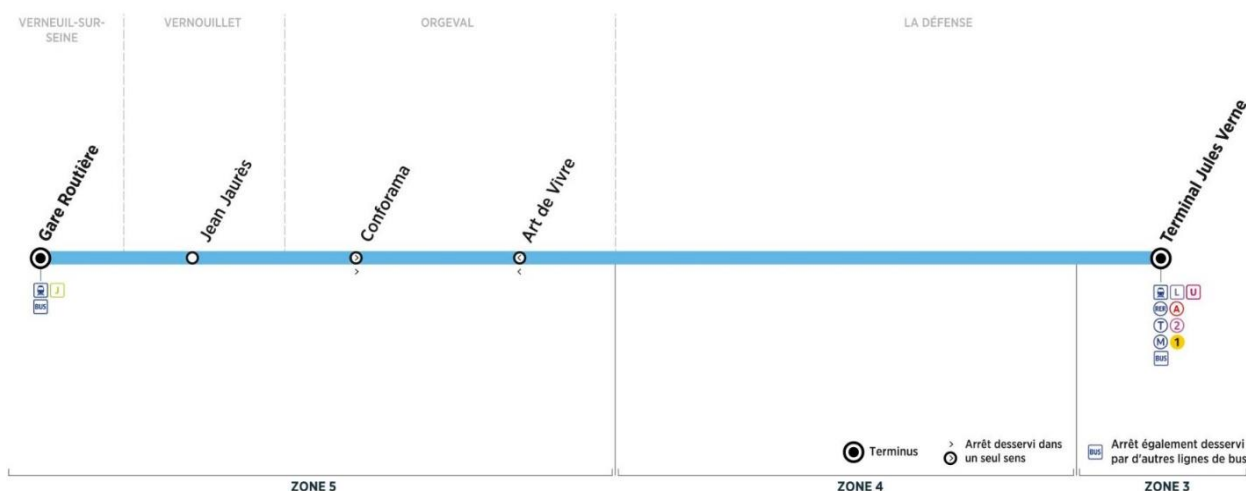

Aller Horaires de bus valables à partir du 6 janvier 2020

Samedi (sauf jours fériés)

	N° de bus	136	137	138	139	140	141	142	143	144	145
VERNEUIL S/SEINE	Gare routière	06:00	07:00	08:00	09:00	10:00	11:00	12:00	13:00	14:00	15:00
VERNOUILLET	Jean Jaurès	06:03	07:03	08:03	09:03	10:03	11:03	12:03	13:03	14:03	15:03
ORGEVAL	Conforama	06:15	07:15	08:15	09:15	10:15	11:15	12:15	13:15	14:15	15:15
LA DEFENSE	Terminal Jules Verne	06:37	07:37	08:37	09:37	10:37	11:37	12:37	13:37	14:37	15:37

	N° de bus	146	147	148	149	150	151
VERNEUIL S/SEINE	Gare routière	16:00	17:00	18:00	19:00	20:00	21:00
VERNOUILLET	Jean Jaurès	16:03	17:03	18:03	19:03	20:03	21:03
ORGEVAL	Conforama	16:15	17:15	18:15	19:15	20:15	21:15
LA DEFENSE	Terminal Jules Verne	16:37	17:37	18:37	19:37	20:37	21:37

Contact
Stile

01.30.22.12.64
stile-express.com
vianavigo.com