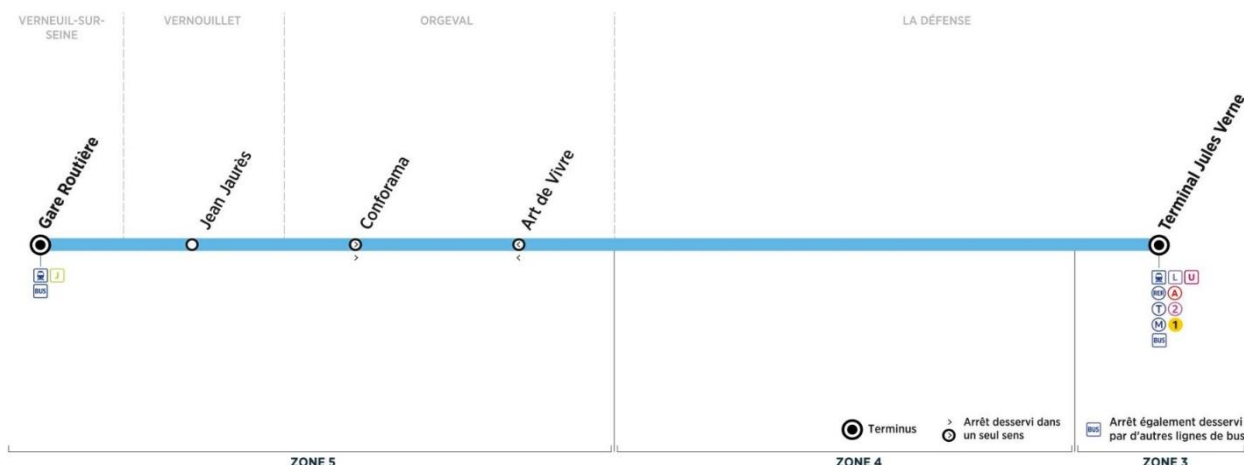

Contact
Stile

01.30.22.12.64
stile-express.com
vianavigo.com

 Aller Horaires de bus valables à partir du 6 janvier 2020

Samedi (sauf jours fériés)

	N° de bus	136	137	138	139	140	141	142	143	144	145
VERNEUIL S/SEINE	Gare routière	06:00	07:00	08:00	09:00	10:00	11:00	12:00	13:00	14:00	15:00
VERNOUILLET	Jean Jaurès	06:03	07:03	08:03	09:03	10:03	11:03	12:03	13:03	14:03	15:03
ORGEVAL	Conforama	06:15	07:15	08:15	09:15	10:15	11:15	12:15	13:15	14:15	15:15
LA DEFENSE	Terminal Jules Verne	06:37	07:37	08:37	09:37	10:37	11:37	12:37	13:37	14:37	15:37

	N° de bus	146	147	148	149	150	151
VERNEUIL S/SEINE	Gare routière	16:00	17:00	18:00	19:00	20:00	21:00
VERNOUILLET	Jean Jaurès	16:03	17:03	18:03	19:03	20:03	21:03
ORGEVAL	Conforama	16:15	17:15	18:15	19:15	20:15	21:15
LA DEFENSE	Terminal Jules Verne	16:37	17:37	18:37	19:37	20:37	21:37

Contact
 Stile

01.30.22.12.64
stile-express.com
vianavigo.com

Retour

Horaires de bus valables à partir du 6 janvier 2020

du lundi au vendredi (sauf jours fériés)

		N° de bus	201	202	203	204	205	206	207	208	209	210
LA DEFENSE	Terminal Jules Verne	07:30	08:00	08:15	08:30	09:00	10:00	11:00	12:00	13:00	14:00	
ORGEVAL	Art de Vivre	07:51	08:24	08:39	08:54	09:24	10:19	11:19	12:19	13:19	14:19	
VERNOUILLET	Jean Jaurès	08:04	08:37	08:52	09:07	09:37	10:32	11:32	12:32	13:32	14:32	
VERNEUIL S/SEINE	Gare Routière	08:07	08:42	08:57	09:12	09:42	10:37	11:37	12:37	13:37	14:37	

		N° de bus	211	212	213	214	215	217	218	219	220	221
LA DEFENSE	Terminal Jules Verne	15:00	16:00	16:15	16:30	16:45	17:00	17:10	17:20	17:30	17:40	
ORGEVAL	Art de Vivre	15:19	16:19	16:34	16:49	17:04	17:19	17:31	17:41	17:54	18:04	
VERNOUILLET	Jean Jaurès	15:32	16:32	16:47	17:02	17:17	17:32	17:44	17:54	18:07	18:17	
VERNEUIL S/SEINE	Gare Routière	15:37	16:37	16:52	17:07	17:22	17:37	17:49	17:59	18:12	18:22	