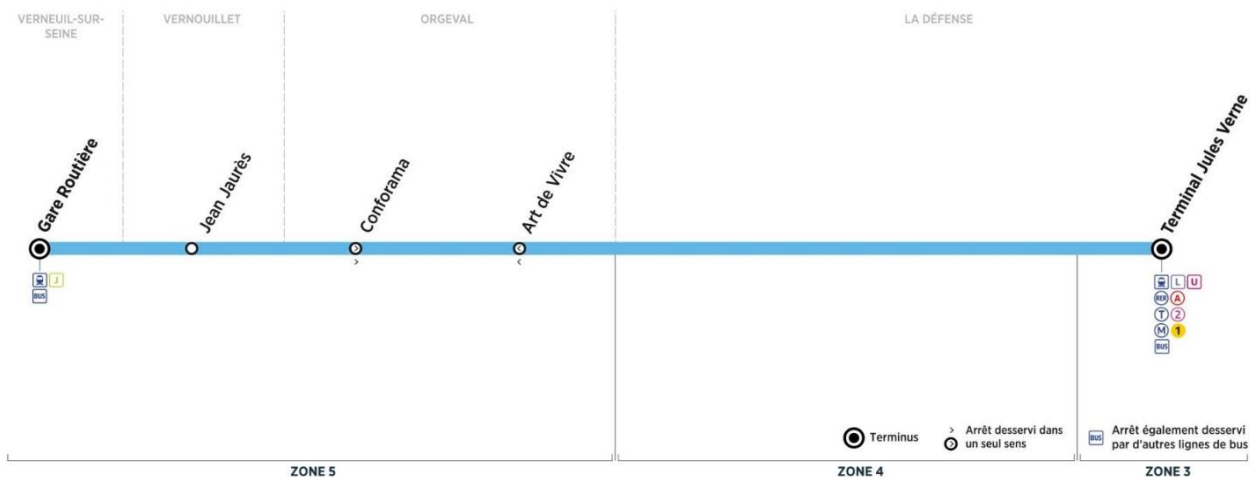

		N° de bus	237	222	270	238	223	224	225	226	227	235
LA DEFENSE	Terminal Jules Verne	17:45	17:50	17:55	18:00	18:05	18:10	18:20	18:30	18:40	18:50	
ORGEVAL	Art de Vivre	18:09	18:14	18:19	18:24	18:29	18:34	18:44	18:54	19:04	19:11	
VERNOUILLET	Jean Jaurès	18:22	18:27	18:32	18:37	18:42	18:47	18:57	19:07	19:17	19:24	
VERNEUIL S/SEINE	Gare Routière	18:27	18:32	18:37	18:42	18:47	18:52	19:02	19:12	19:22	19:29	

		N° de bus	228	271	233	236	229	234	230	231	232
LA DEFENSE	Terminal Jules Verne	19:00	19:05	19:10	19:20	19:30	19:45	20:00	20:30	21:00	
ORGEVAL	Art de Vivre	19:21	19:26	19:31	19:41	19:51	20:06	20:21	20:51	21:21	
VERNOUILLET	Jean Jaurès	19:34	19:39	19:44	19:54	20:01	20:16	20:31	21:01	21:31	
VERNEUIL S/SEINE	Gare Routière	19:39	19:44	19:49	19:58	20:05	20:20	20:35	21:05	21:35	

Contact
Stile

01.30.22.12.64
stile-express.com
vianavigo.com

Retour

Horaires de bus valables à partir du 6 janvier 2020

Samedi (sauf jours fériés)

	N° de bus	239	240	241	242	243	244	245	246	247	248
LA DEFENSE	Terminal Jules Verne	06:50	07:50	08:50	09:50	10:50	11:50	12:50	13:50	14:50	15:50
ORGEVAL	Art de Vivre	07:09	08:09	09:09	10:09	11:09	12:09	13:09	14:09	15:09	16:09
VERNOUILLET	Jean Jaurès	07:20	08:20	09:20	10:20	11:20	12:20	13:22	14:22	15:22	16:22
VERNEUIL S/SEINE	Gare Routière	07:25	08:25	09:25	10:25	11:25	12:25	13:27	14:27	15:27	16:27

	N° de bus	249	250	251	252	253	254
LA DEFENSE	Terminal Jules Verne	16:50	17:50	18:50	19:50	20:50	21:50
ORGEVAL	Art de Vivre	17:09	18:09	19:09	20:09	21:09	22:09
VERNOUILLET	Jean Jaurès	17:22	18:22	19:22	20:22	21:22	22:22
VERNEUIL S/SEINE	Gare Routière	17:27	18:27	19:27	20:27	21:27	22:27