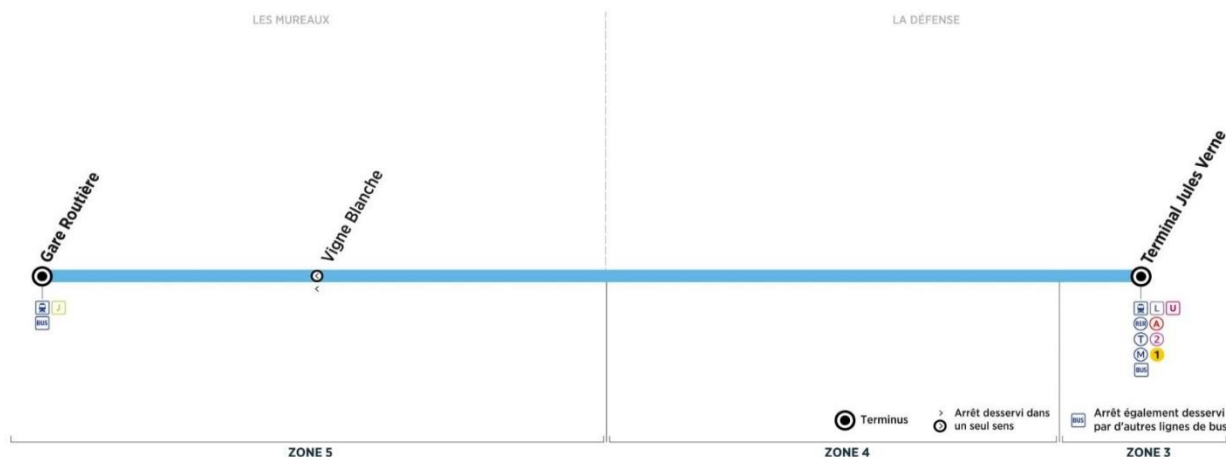

		N° de bus	222	223	253	224	225	226	227	228	229	230
LA DEFENSE	Terminal Jules Verne		17:20	17:30	17:35	17:40	17:50	18:00	18:10	18:20	18:30	18:40
LES MUREAUX	Vigne blanche*		17:50	18:02	18:07	18:12	18:22	18:32	18:42	18:52	19:02	19:12
	Gare routière		17:54	18:06	18:11	18:16	18:26	18:36	18:46	18:56	19:06	19:16

		N° de bus	254	231	232	255	233	234	235
LA DEFENSE	Terminal Jules Verne		18:50	19:00	19:20	19:40	20:00	20:30	21:00
LES MUREAUX	Vigne blanche*		19:20	19:30	19:50	20:10	20:29	20:59	21:29
	Gare routière		19:24	19:34	19:54	20:14	20:34	21:04	21:34

Contact
Stile

01.30.22.12.64
stile-express.com
vianavigo.com

Retour

Horaires de bus valables à partir du 6 janvier 2020

Samedi (sauf jours fériés)

		N° de bus	2236	2237	2238	2239	2240	2241	2242	2243	2244	2245
LA DEFENSE	Terminal Jules Verne	06:45	07:45	08:45	09:45	10:45	11:45	12:45	13:45	14:45	15:45	
LES MUREAUX	Vigne blanche*	07:12	08:12	09:12	10:12	11:12	12:12	13:12	14:12	15:12	16:12	
	Gare routière	07:16	08:16	09:16	10:16	11:16	12:16	13:16	14:16	15:16	16:16	

		N° de bus	2246	2247	2248	2249	2250	2251
LA DEFENSE	Terminal Jules Verne	16:45	17:45	18:45	19:45	20:45	21:45	
LES MUREAUX	Vigne blanche*	17:12	18:12	19:12	20:12	21:12	22:12	
	Gare routière	17:16	18:16	19:16	20:16	21:16	22:16	