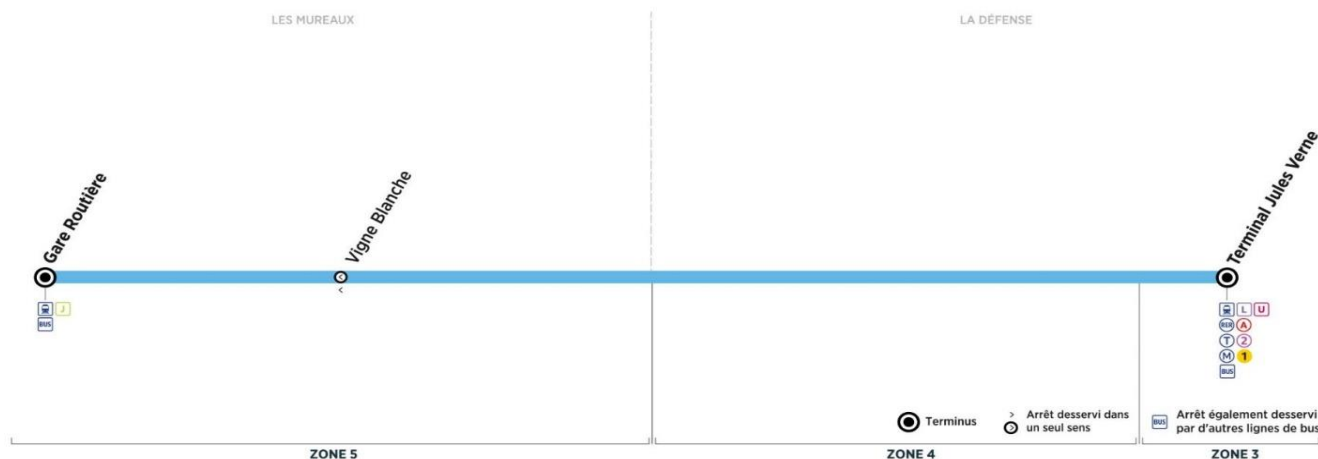

Aller

Horaires de bus valables à partir du 6 janvier 2020

du lundi au vendredi (sauf jours fériés)

	N° de bus	101	102	153	103	104	105	106	138	107	108
LES MUREAUX	Gare routière	05:30	06:00	06:15	06:30	06:40	06:50	07:00	07:05	07:10	07:20
LA DEFENSE	Terminal Jules Verne	06:01	06:31	06:46	07:01	07:11	07:21	07:43	07:48	07:53	08:13

	N° de bus	109	110	111	112	113	114	115	116	170	154
LES MUREAUX	Gare routière	07:30	07:40	07:50	08:00	08:10	08:20	08:30	08:45	09:00	09:15
LA DEFENSE	Terminal Jules Verne	08:23	08:33	08:43	08:53	09:03	09:13	09:23	09:36	09:43	09:58

	N° de bus	117	118	171	119	172	120	173	121	174	122
LES MUREAUX	Gare routière	09:30	10:00	10:30	11:00	11:30	12:00	12:30	13:00	13:30	14:00
LA DEFENSE	Terminal Jules Verne	10:05	10:35	11:05	11:35	12:05	12:35	13:05	13:35	14:05	14:35

	N° de bus	175	123	124	125	126	176	127	128	129	130
LES MUREAUX	Gare routière	14:30	15:00	16:00	17:00	17:10	17:20	17:30	17:45	18:00	18:15
LA DEFENSE	Terminal Jules Verne	15:05	15:35	16:35	17:35	17:45	17:55	18:05	18:20	18:35	18:50