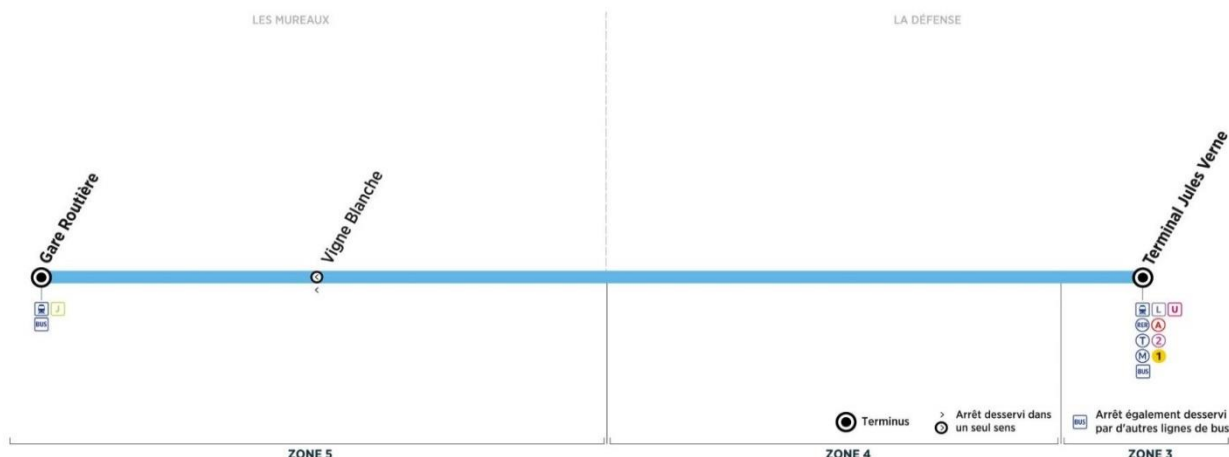

	N° de bus	2147	2148	2149	2150	2151	2152
LES MUREAUX	Gare routière	16:00	17:00	18:00	19:00	20:00	21:00
LA DEFENSE	Terminal Jules Verne	16:31	17:31	18:31	19:31	20:31	21:31

Dimanche et jours fériés

	N° de bus	2163	2157	2164	2165	2155	2156
LES MUREAUX	Gare routière	09:00	10:00	11:00	12:00	13:00	14:00
LA DEFENSE	Terminal Jules Verne	09:31	10:31	11:31	12:31	13:31	14:31

	N° de bus	2166	2159	2160	2161	2162
LES MUREAUX	Gare routière	15:00	16:00	17:00	18:00	19:00
LA DEFENSE	Terminal Jules Verne	15:31	16:31	17:31	18:31	19:31

Contact
Stile

01.30.22.12.64
stile-express.com
vianavigo.com

Retour

Horaires de bus valables à partir du 6 janvier 2020

du lundi au vendredi (sauf jours fériés)

		N° de bus	201	202	203	204	205	270	206	207	208	209
LA DEFENSE	Terminal Jules Verne		06:10	06:40	07:10	07:20	07:50	08:00	08:10	08:40	09:00	10:00
LES MUREAUX	Vigne blanche*		06:40	07:10	07:41	07:51	08:21	08:31	08:41	09:11	09:31	10:27
	Gare routière		06:44	07:14	07:46	07:55	08:26	08:36	08:46	09:16	09:36	10:31

		N° de bus	271	210	272	211	273	212	274	213	275	214
LA DEFENSE	Terminal Jules Verne		10:30	11:00	11:30	12:00	12:30	13:00	13:30	14:00	14:30	15:00
LES MUREAUX	Vigne blanche*		10:57	11:27	11:57	12:27	12:57	13:27	13:57	14:27	14:57	15:27
	Gare routière		11:01	11:31	12:01	12:31	13:01	13:31	14:01	14:31	15:01	15:31