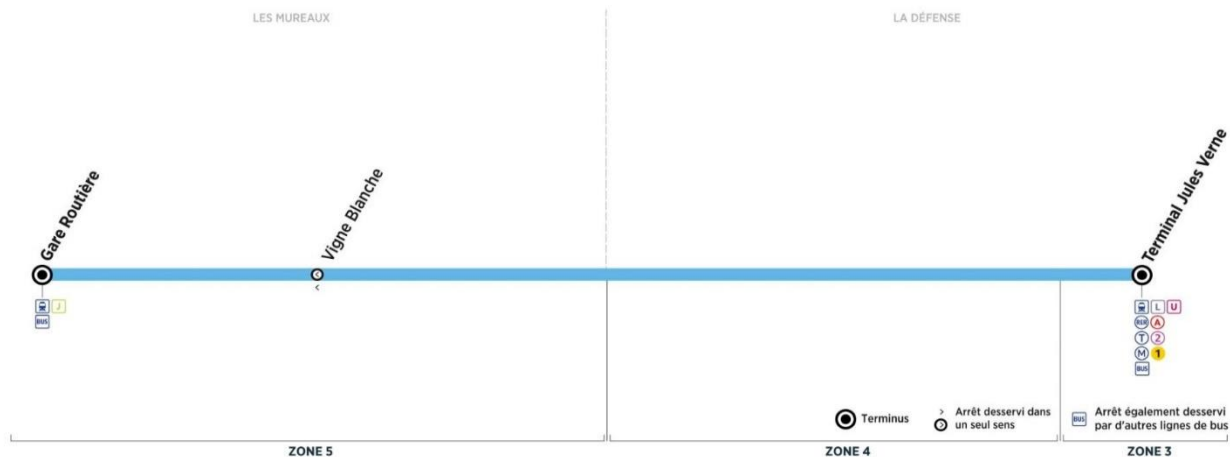

	N° de bus	117	118	171	119	172	120	173	121	174	122
LES MUREAUX	Gare routière	09:30	10:00	10:30	11:00	11:30	12:00	12:30	13:00	13:30	14:00
LA DEFENSE	Terminal Jules Verne	10:05	10:35	11:05	11:35	12:05	12:35	13:05	13:35	14:05	14:35

	N° de bus	175	123	124	125	126	176	127	128	129	130
LES MUREAUX	Gare routière	14:30	15:00	16:00	17:00	17:10	17:20	17:30	17:45	18:00	18:15
LA DEFENSE	Terminal Jules Verne	15:05	15:35	16:35	17:35	17:45	17:55	18:05	18:20	18:35	18:50

	N° de bus	131	132	133	134	135	136
LES MUREAUX	Gare routière	18:30	18:45	19:00	19:30	20:00	20:30
LA DEFENSE	Terminal Jules Verne	19:05	19:20	19:35	20:05	20:35	21:05

Contact
Stile

01.30.22.12.64
stile-express.com
vianavigo.com

Aller

Horaires de bus valables à partir du 6 janvier 2020

Samedi (sauf jours fériés)

	N° de bus	2137	2158	2139	2140	2141	2142	2143	2144	2145	2146
LES MUREAUX	Gare routière	06:00	07:00	08:00	09:00	10:00	11:00	12:00	13:00	14:00	15:00
LA DEFENSE	Terminal Jules Verne	06:31	07:31	08:31	09:31	10:31	11:31	12:31	13:31	14:31	15:31