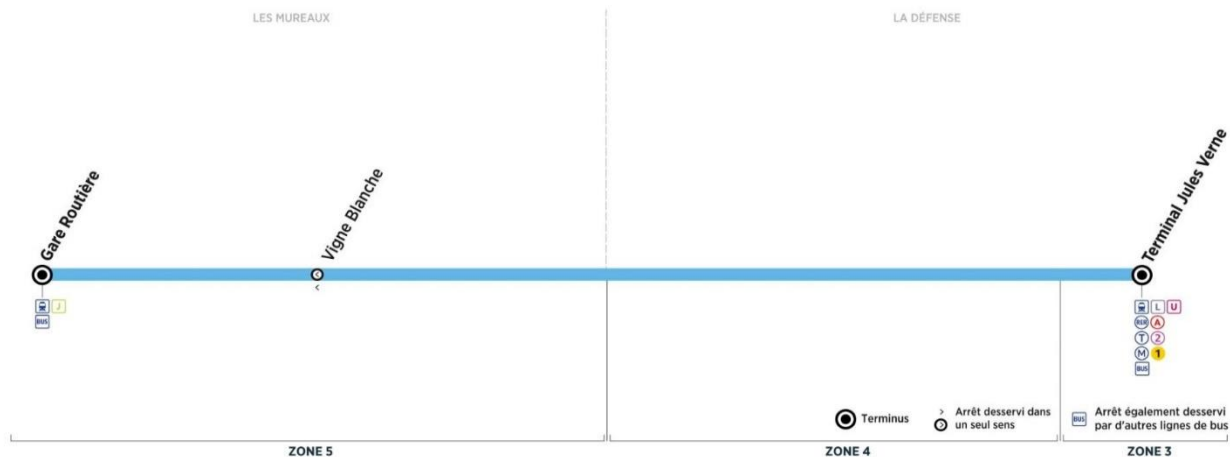

	N° de bus	117	118	171	119	172	120	173	121	174	122
LES MUREAUX	Gare routière	09:30	10:00	10:30	11:00	11:30	12:00	12:30	13:00	13:30	14:00
LA DEFENSE	Terminal Jules Verne	10:05	10:35	11:05	11:35	12:05	12:35	13:05	13:35	14:05	14:35

	N° de bus	175	123	124	125	126	176	127	128	129	130
LES MUREAUX	Gare routière	14:30	15:00	16:00	17:00	17:10	17:20	17:30	17:45	18:00	18:15
LA DEFENSE	Terminal Jules Verne	15:05	15:35	16:35	17:35	17:45	17:55	18:05	18:20	18:35	18:50

	N° de bus	131	132	133	134	135	136
LES MUREAUX	Gare routière	18:30	18:45	19:00	19:30	20:00	20:30
LA DEFENSE	Terminal Jules Verne	19:05	19:20	19:35	20:05	20:35	21:05

Contact  
Stile

**01.30.22.12.64**  
stile-express.com  
iledefrance-mobilites.fr

Aller

Horaires de bus valables à partir du 16 novembre 2020

Samedi (sauf jours fériés)

	N° de bus	2137	2158	2139	2140	2141	2142	2143	2144	2145	2146
LES MUREAUX	Gare routière	06:00	07:00	08:00	09:00	10:00	11:00	12:00	13:00	14:00	15:00
LA DEFENSE	Terminal Jules Verne	06:31	07:31	08:31	09:31	10:31	11:31	12:31	13:31	14:31	15:31