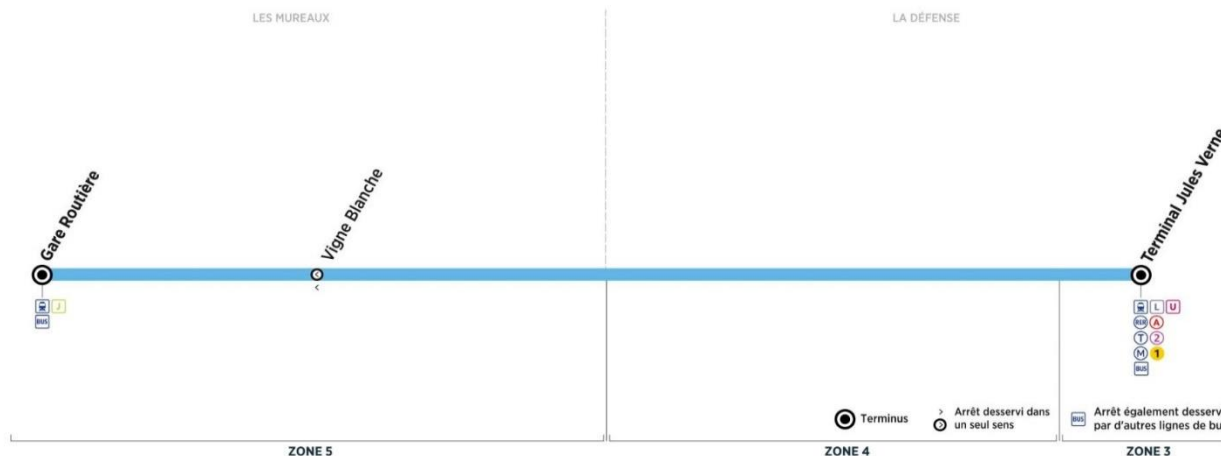

		N° de bus	254	231	232	255	233	234	235
LA DEFENSE	Terminal Jules Verne		18:50	19:00	19:20	19:40	20:00	20:30	21:00
LES MUREAUX	Vigne blanche*		19:20	19:29	19:49	20:09	20:26	20:56	21:26
	Gare routière		19:24	19:34	19:54	20:14	20:34	21:04	21:34

Contact  
Stile

**01.30.22.12.64**  
stile-express.com  
iledefrance-mobilites.fr

pour

Retour

Horaires de bus valables à partir du 16 novembre 2020

Samedi (sauf jours fériés)

		N° de bus	2236	2237	2238	2239	2240	2241	2242	2243	2244	2245
LA DEFENSE	Terminal Jules Verne		06:45	07:45	08:45	09:45	10:45	11:45	12:45	13:45	14:45	15:45
LES MUREAUX	Vigne blanche*		07:11	08:11	09:11	10:11	11:11	12:12	13:12	14:12	15:12	16:12
	Gare routière		07:16	08:16	09:16	10:16	11:16	12:16	13:16	14:16	15:16	16:16

		N° de bus	2246	2247	2248	2249	2250	2251
LA DEFENSE	Terminal Jules Verne		16:45	17:45	18:45	19:45	20:45	21:45
LES MUREAUX	Vigne blanche*		17:12	18:12	19:12	20:12	21:11	22:11
	Gare routière		17:16	18:16	19:16	20:16	21:16	22:16

Dimanche et jours fériés

		N° de bus	2263	2264	2265	2266	2267	
LA DEFENSE	Terminal Jules Verne		09:45	10:45	11:45	12:45	13:45	14:45
LES MUREAUX	Vigne blanche*		10:11	11:11	12:11	13:11	14:11	15:11
	Gare routière		10:16	11:16	12:16	13:16	14:16	15:16