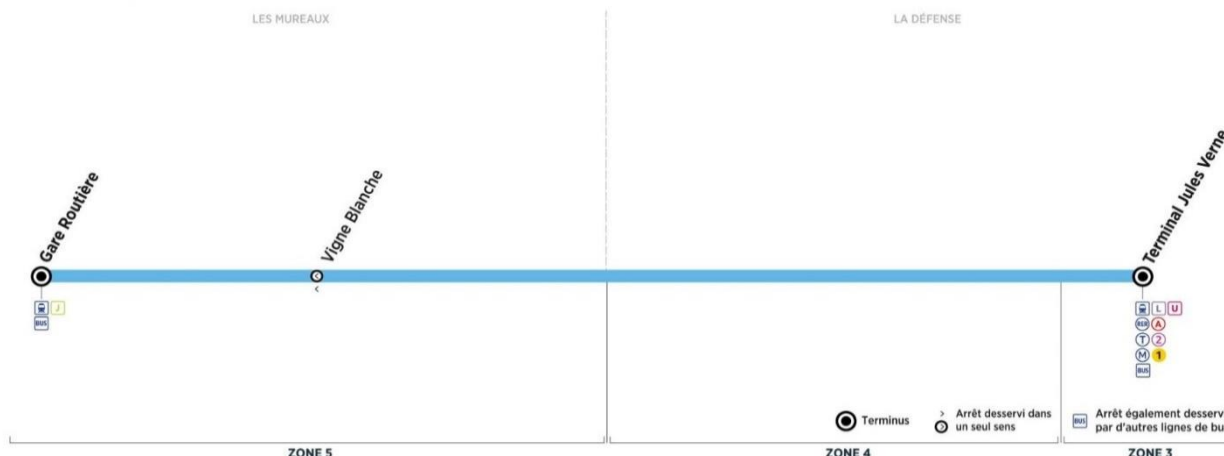

	N° de bus	2147	2148	2149	2150	2151	2152
LES MUREAUX	Gare routière	16:00	17:00	18:00	19:00	20:00	21:00
LA DEFENSE	Terminal Jules Verne	16:31	17:31	18:31	19:31	20:31	21:31

Dimanche et jours fériés

	N° de bus	2163	2157	2164	2165	2155	2156
LES MUREAUX	Gare routière	09:00	10:00	11:00	12:00	13:00	14:00
LA DEFENSE	Terminal Jules Verne	09:31	10:31	11:31	12:31	13:31	14:31

	N° de bus	2166	2159	2160	2161	2162
LES MUREAUX	Gare routière	15:00	16:00	17:00	18:00	19:00
LA DEFENSE	Terminal Jules Verne	15:31	16:31	17:31	18:31	19:31

**Contact**  
Stile

**01.30.22.12.64**  
stile-express.com  
iledefrance-mobilites.fr

Retour

Horaires de bus valables à partir du 16 novembre 2020

du lundi au vendredi (sauf jours fériés)

		N° de bus	201	202	203	204	205	270	206	207	208	209
LA DEFENSE	Terminal Jules Verne		06:10	06:40	07:10	07:20	07:50	08:00	08:10	08:40	09:00	10:00
LES MUREAUX	Vigne blanche*		06:35	07:07	07:38	07:48	08:20	08:30	08:40	09:10	09:30	10:27
	Gare routière		06:44	07:14	07:46	07:55	08:26	08:36	08:46	09:16	09:36	10:31

		N° de bus	271	210	272	211	273	212	274	213	275	214
LA DEFENSE	Terminal Jules Verne		10:30	11:00	11:30	12:00	12:30	13:00	13:30	14:00	14:30	15:00
LES MUREAUX	Vigne blanche*		10:57	11:27	11:57	12:27	12:57	13:27	13:57	14:27	14:57	15:27
	Gare routière		11:01	11:31	12:01	12:31	13:01	13:31	14:01	14:31	15:01	15:31