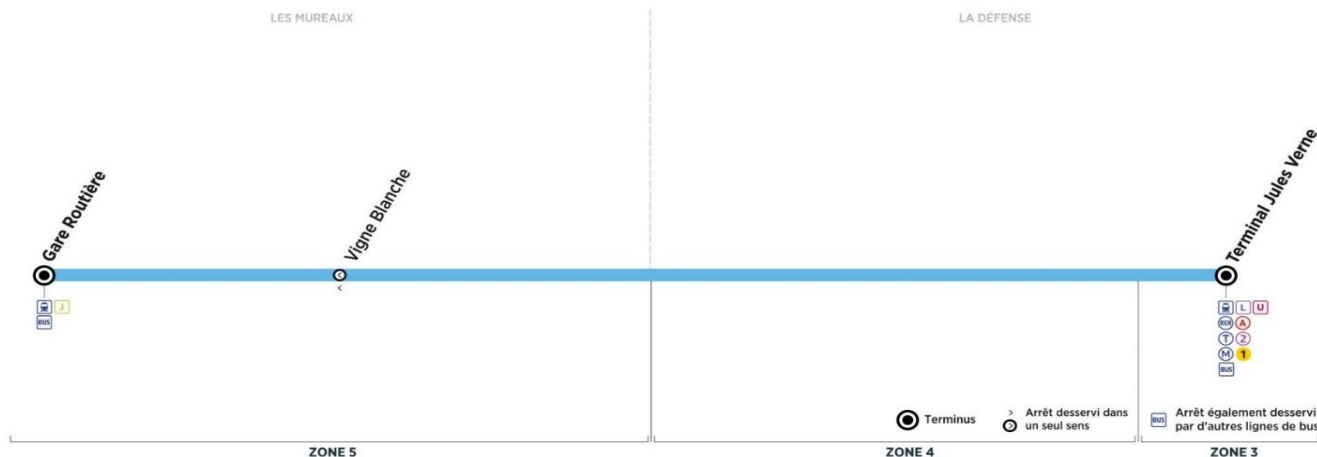

Aller

Horaires de bus valables à partir du 16 novembre 2020

du lundi au vendredi (sauf jours fériés)

	N° de bus	101	102	153	103	104	105	106	138	107	108
LES MUREAUX	Gare routière	05:30	06:00	06:15	06:30	06:40	06:50	07:00	07:05	07:10	07:20
LA DEFENSE	Terminal Jules Verne	06:01	06:31	06:46	07:01	07:11	07:21	07:43	07:48	07:53	08:13

	N° de bus	109	110	111	112	113	114	115	116	170	154
LES MUREAUX	Gare routière	07:30	07:40	07:50	08:00	08:10	08:20	08:30	08:45	09:00	09:15
LA DEFENSE	Terminal Jules Verne	08:23	08:33	08:43	08:53	09:03	09:13	09:23	09:36	09:43	09:58

	N° de bus	117	118	171	119	172	120	173	121	174	122
LES MUREAUX	Gare routière	09:30	10:00	10:30	11:00	11:30	12:00	12:30	13:00	13:30	14:00
LA DEFENSE	Terminal Jules Verne	10:05	10:35	11:05	11:35	12:05	12:35	13:05	13:35	14:05	14:35

	N° de bus	175	123	124	125	126	176	127	128	129	130
LES MUREAUX	Gare routière	14:30	15:00	16:00	17:00	17:10	17:20	17:30	17:45	18:00	18:15
LA DEFENSE	Terminal Jules Verne	15:05	15:35	16:35	17:35	17:45	17:55	18:05	18:20	18:35	18:50