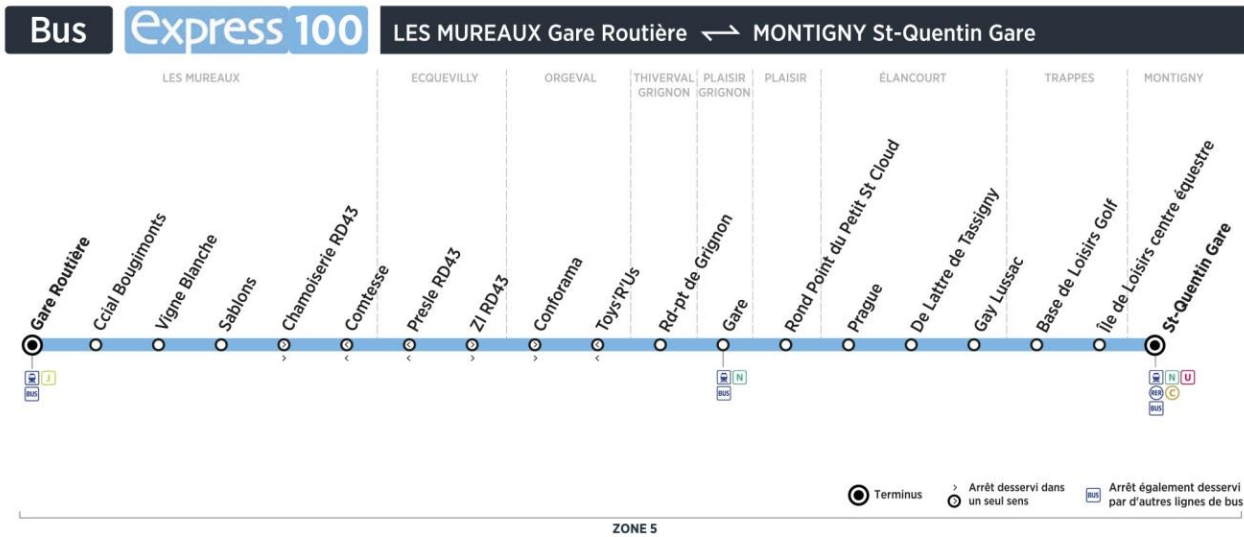

**Contact**  
Stile**01.30.22.12.64**  
stile-express.com  
vianavigo.com

décidé et financé par

**Île de France**  
mobilités **stile**  
Express  
filiale de  
**GROUPE RATP**

**Bus****100****MONTIGNY  
St Quentin Gare****LES MUREAUX  
Gare Routière**

Retour

Horaires de bus valables à partir du 3 juin 2019

**dimanche et jours fériés**

		N° de bus	1122	1123	1124	1125	1126
MONTIGNY	St-Quentin Gare		12:46	14:14	15:44	17:14	18:44
TRAPPES	Ile de loisirs centre équestre		12:51	14:19	15:49	17:19	18:49
	Base de Loisirs - Golf		12:53	14:21	15:51	17:21	18:51
ELANCOURT	Gay Lussac		12:56	14:24	15:54	17:24	18:54
	De Lattre de Tassigny		12:58	14:26	15:56	17:26	18:56
	Prague		12:59	14:27	15:57	17:27	18:57
PLAISIR	Rond-point du Petit St-Cloud		13:05	14:33	16:03	17:33	19:03
PLAISIR-GRIGNON	Gare		13:08	14:36	16:06	17:36	19:06
	Correspondances SNCF départs en direction de Dreux		13:26	-	16:26	-	19:26
THIVERVAL-GRIGNON	Rd-pt de Grignon		13:10	14:38	16:08	17:38	19:08
ORGEVAL	Toys'R'Us		13:26	14:54	16:24	17:54	19:24
ECQUEVILLY	Presle RD 43		13:32	15:00	16:30	18:00	19:30
LES MUREAUX	Comtesse RD43		13:35	15:03	16:33	18:03	19:33
	Sablons		13:36	15:04	16:34	18:04	19:34
	Vigne Blanche		13:38	15:06	16:36	18:06	19:36
	Centre Ccial Bougimonts		13:40	15:08	16:38	18:08	19:38
	Gare		13:43	15:11	16:41	18:11	19:41