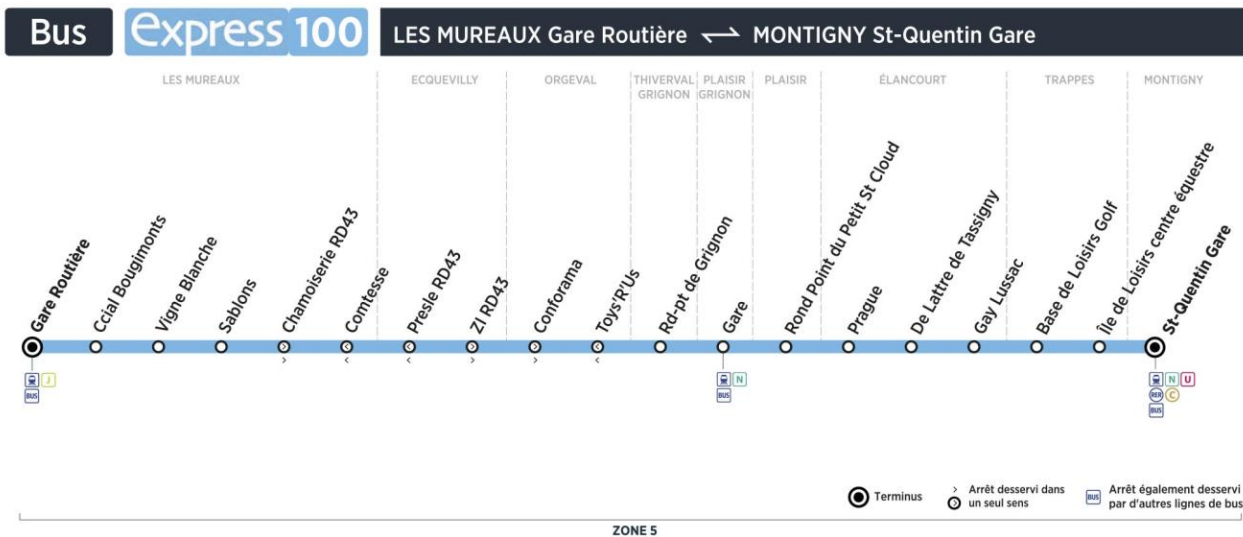

Contact  
Stile

01.30.22.12.64  
stile-express.com  
vianavigo.com

décidé et financé par

**Bus****100****LES MUREAUX  
Gare Routière****MONTIGNY  
St Quentin Gare**

Aller

Horaires de bus valables à partir du 3 juin 2019

**samedi (sauf jours fériés)**

	N° de bus	1020	M1065	M1066	1021	1022	M1067	M1068
LES MUREAUX	Gare	14:30	15:30	16:30	17:30	18:30	19:30	20:30
	Centre Ccial Bougimonts	14:33	15:33	16:33	17:33	18:33	19:33	20:33
	Vigne Blanche	14:35	15:35	16:35	17:35	18:35	19:35	20:35
	Sablons	14:38	15:38	16:38	17:38	18:38	19:38	20:38
	Chamoiserie RD43	14:40	15:40	16:40	17:40	18:40	19:40	20:40
ECQUEVILLY	Presle RD 43	14:44	15:44	16:44	17:44	18:44	19:44	20:43
ORGEVAL	Conforama	14:53	15:53	16:53	17:53	18:53	19:53	20:51
THIVERVAL-GRIGNON	Rd-pt de Grignon	15:08	16:08	17:08	18:08	19:08	20:08	21:05
PLAISIR-GRIGNON	Gare	15:10	16:10	17:10	18:10	19:10	20:10	21:07
PLAISIR	Rond-point du Petit St-Cloud	15:11	16:11	17:11	18:11	19:11	20:11	21:08
ÉLANCOURT	Prague	15:19	16:19	17:19	18:19	19:19	20:17	21:14
	De Lattre de Tassigny	15:20	16:20	17:20	18:20	19:20	20:18	21:15
	Gay Lussac	15:22	16:22	17:22	18:22	19:22	20:20	21:17
TRAPPES	Base de Loisirs - Golf	15:26	16:26	17:26	18:26	19:26	20:23	21:20
	Ile de loisirs centre équestre	15:27	16:27	17:27	18:27	19:27	20:24	21:21
MONTIGNY	St-Quentin Gare	15:34	16:34	17:34	18:34	19:34	20:31	21:28