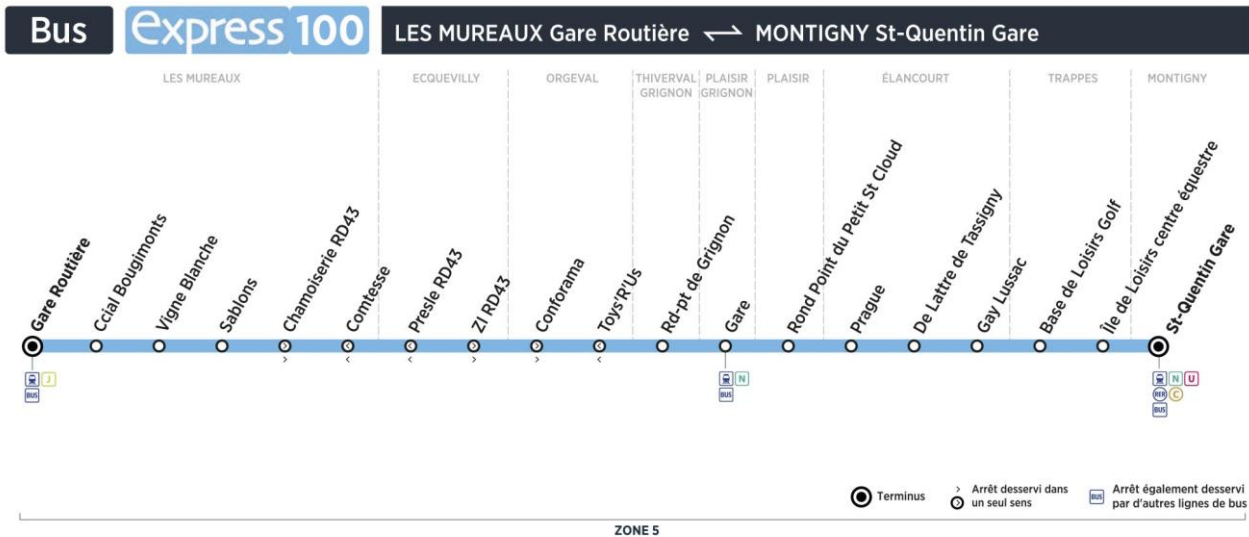

**Contact**  
Stile**01.30.22.12.64**  
stile-express.com  
vianavigo.com

décidé et financé par

**Île de France**  
mobilités**stile**  
Express  
filiale de  
**GROUPE RATP**

**Bus****100****MONTIGNY  
St Quentin Gare****LES MUREAUX  
Gare Routière**

Retour

Horaires de bus valables à partir du 3 juin 2019

**du lundi au vendredi (sauf jours fériés)**

		N° de bus	1110	M1160	1111	M1161	1112	1113
MONTIGNY	St-Quentin Gare		18:15	18:45	19:15	19:45	20:15	20:45
TRAPPES	Ile de loisirs centre équestre		18:26	18:53	19:23	19:51	20:20	20:50
	Base de Loisirs - Golf		18:28	18:55	19:25	19:53	20:22	20:52
ELANCOURT	Gay Lussac		18:31	18:58	19:28	19:56	20:25	20:55
	De Lattre de Tassigny		18:33	19:00	19:30	19:58	20:27	20:57
	Prague		18:35	19:02	19:31	19:59	20:28	20:58
PLAISIR	Rond-point du Petit St-Cloud		18:41	19:08	19:37	20:05	20:34	21:04
PLAISIR-GRIGNON	Gare		18:46	19:12	19:40	20:08	20:37	21:08
THIVERVAL-GRIGNON	Rd-pt de Grignon		18:48	19:14	19:42	20:10	20:39	21:10
ORGEVAL	Toys'R'Us		19:07	19:32	20:00	20:25	20:54	21:25
ECQUEVILLY	Presle RD 43		19:17	19:41	20:08	20:33	21:02	21:31
LES MUREAUX	Comtesse RD43		19:22	19:45	20:12	20:37	21:06	21:34
	Sablons		19:24	19:47	20:14	20:39	21:07	21:35
	Vigne Blanche		19:26	19:49	20:16	20:41	21:09	21:37
	Centre Ccial Bougimonts		19:28	19:51	20:18	20:43	21:11	21:39
	Gare		19:33	19:55	20:22	20:47	21:14	21:42