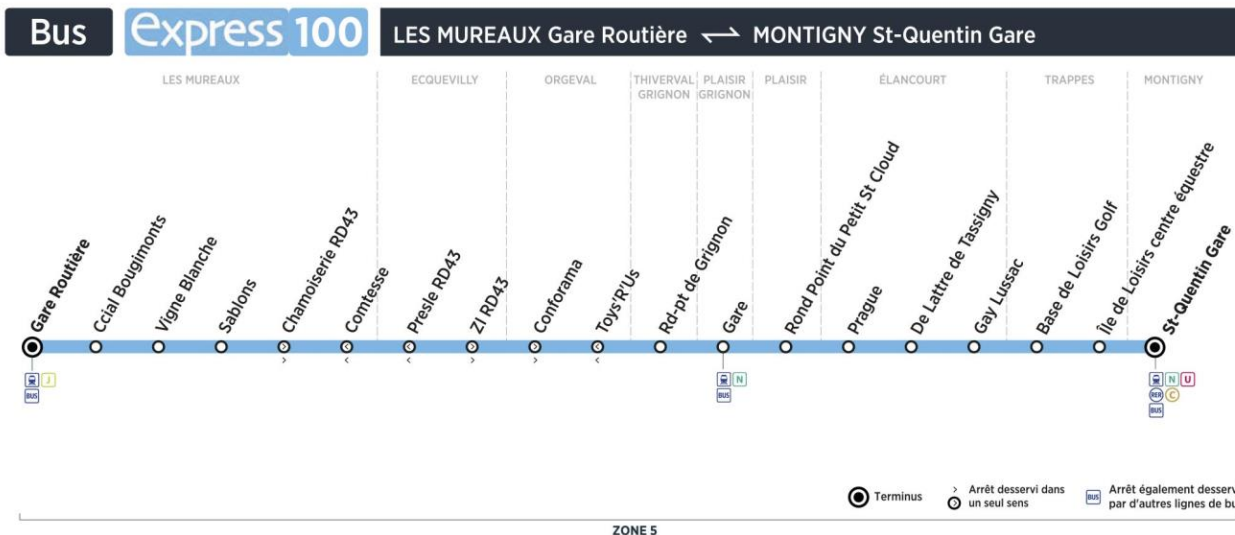

**Contact**  
Stile**01.30.22.12.64**  
stile-express.com  
vianavigo.com

décidé et financé par

**île de France**  
mobilités **stile**  
Express  
filiale de  
**GROUPE RATP**

**Bus****100****MONTIGNY  
St Quentin Gare****LES MUREAUX  
Gare Routière**

Retour

Horaires de bus valables à partir du 3 juin 2019

**du lundi au vendredi (sauf jours fériés)**

		N° de bus	M1151	M1152	1101	1102	1103	M1153	1104	M1154	1105
MONTIGNY	St-Quentin Gare		05:15	05:45	06:15	06:45	07:15	07:45	08:15	08:45	09:30
TRAPPES	Ile de loisirs centre équestre		05:21	05:51	06:21	06:51	07:21	07:51	08:21	08:51	09:36
	Base de Loisirs - Golf		05:22	05:52	06:22	06:53	07:23	07:53	08:23	08:53	09:38
ÉLANCOURT	Gay Lussac		05:25	05:55	06:25	06:56	07:26	07:58	08:28	08:58	09:42
	De Lattre de Tassigny		05:27	05:57	06:27	06:58	07:28	08:00	08:30	09:00	09:44
	Prague		05:28	05:58	06:28	06:59	07:29	08:01	08:32	09:02	09:46
PLAISIR	Rond-point du Petit St-Cloud		05:34	06:04	06:34	07:05	07:35	08:07	08:38	09:08	09:52
PLAISIR-GRIGNON	Gare		05:37	06:07	06:37	07:08	07:39	08:11	08:42	09:12	09:56
THIVERVAL-GRIGNON	Rd-pt de Grignon		05:39	06:09	06:39	07:10	07:41	08:13	08:44	09:14	09:58
ORGEVAL	Toys'R'Us		05:56	06:26	06:56	07:27	07:59	08:31	09:02	09:32	10:13
ECQUEVILLY	Presle RD 43		06:03	06:33	07:03	07:36	08:08	08:40	09:10	09:38	10:19
LES MUREAUX	Comtesse RD43		06:07	06:37	07:07	07:40	08:12	08:44	09:14	09:41	10:22
	Sablons		06:08	06:38	07:08	07:42	08:14	08:46	09:16	09:42	10:23
	Vigne Blanche		06:10	06:40	07:10	07:44	08:16	08:48	09:18	09:44	10:25
	Centre Ccial Bougimonts		06:12	06:42	07:12	07:46	08:18	08:50	09:20	09:46	10:27
	Gare		06:16	06:46	07:16	07:50	08:22	08:54	09:24	09:49	10:30