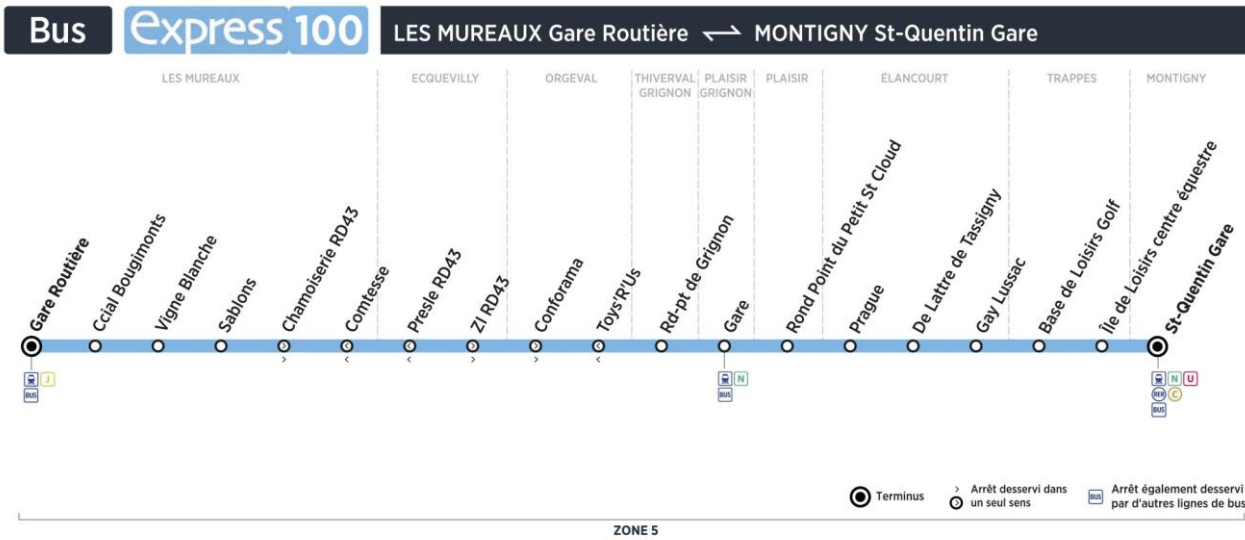

**Contact**  
Stile**01.30.22.12.64**  
stile-express.com  
vianavigo.com

décidé et financé par

**île de France**  
mobilités **stile**  
Express  
filiale de  
**GROUPE RATP**

**Bus****100****MONTIGNY  
St Quentin Gare****LES MUREAUX  
Gare Routière**

Retour

Horaires de bus valables à partir du 3 juin 2019

**du lundi au vendredi (sauf jours fériés)**

		N° de bus	1106	M1155	M1156	1107	1108	M1157	M1158	1109	M1159
MONTIGNY	St-Quentin Gare		10:30	11:30	12:30	13:30	14:30	15:30	16:30	17:15	17:45
TRAPPES	Ile de loisirs centre équestre		10:35	11:36	12:36	13:35	14:35	15:35	16:36	17:21	17:56
	Base de Loisirs - Golf		10:37	11:38	12:38	13:37	14:37	15:37	16:38	17:23	17:58
ELANCOURT	Gay Lussac		10:41	11:41	12:41	13:40	14:40	15:40	16:41	17:26	18:01
	De Lattre de Tassigny		10:43	11:43	12:43	13:42	14:42	15:42	16:43	17:28	18:03
	Prague		10:44	11:44	12:44	13:43	14:43	15:43	16:45	17:30	18:05
PLAISIR	Rond-point du Petit St-Cloud		10:50	11:50	12:50	13:49	14:49	15:49	16:51	17:36	18:11
PLAISIR-GRIGNON	Gare		10:54	11:54	12:54	13:52	14:52	15:53	16:55	17:40	18:16
THIVERVAL-GRIGNON	Rd-pt de Grignon		10:56	11:56	12:56	13:54	14:54	15:55	16:57	17:42	18:18
ORGEVAL	Toys'R'Us		11:11	12:13	13:13	14:11	15:11	16:10	17:15	18:00	18:37
ECQUEVILLY	Presle RD 43		11:17	12:22	13:22	14:18	15:18	16:18	17:24	18:10	18:47
LES MUREAUX	Comtesse RD43		11:20	12:26	13:26	14:21	15:21	16:22	17:28	18:15	18:52
	Sablons		11:21	12:27	13:27	14:22	15:22	16:23	17:30	18:17	18:54
	Vigne Blanche		11:23	12:29	13:29	14:24	15:24	16:25	17:32	18:19	18:56
	Centre Ccial Bougimonts		11:25	12:31	13:31	14:26	15:26	16:27	17:34	18:21	18:58
	Gare		11:28	12:35	13:35	14:30	15:30	16:31	17:38	18:25	19:03