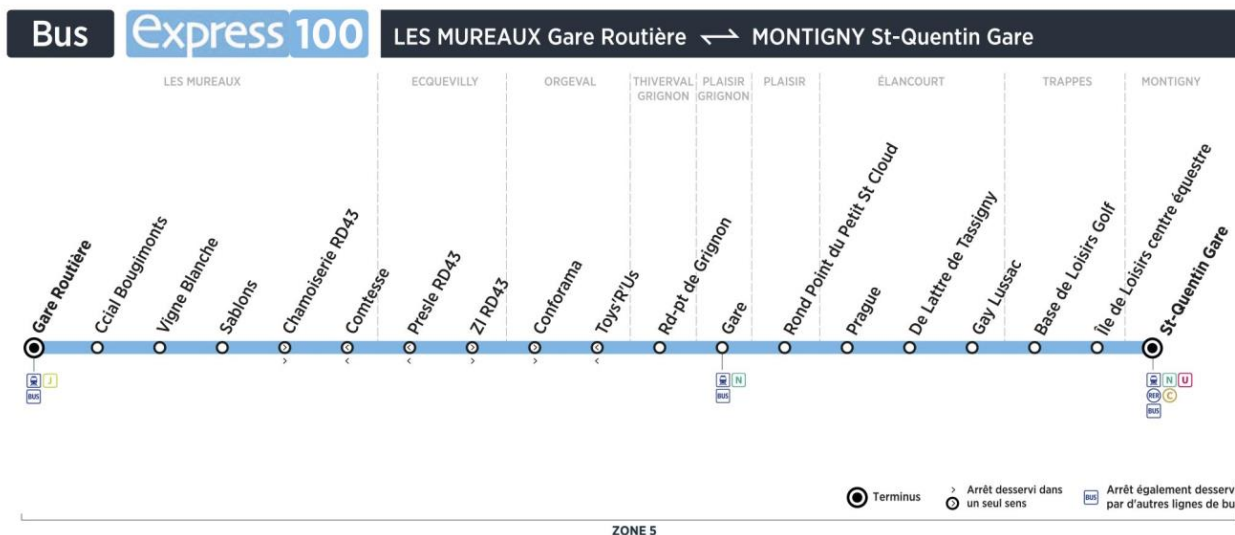

**samedi (sauf jours fériés)**

		N° de bus	M1167	1118	1119	M1168	M1169	1120	1121
MONTIGNY	St-Quentin Gare		14:30	15:30	16:30	17:30	18:30	19:30	20:30
TRAPPES	Ile de loisirs centre équestre		14:36	15:36	16:36	17:36	18:36	19:35	20:35
	Base de Loisirs - Golf		14:38	15:38	16:38	17:38	18:38	19:37	20:37
ELANCOURT	Gay Lussac		14:41	15:41	16:41	17:41	18:41	19:40	20:40
	De Lattre de Tassigny		14:43	15:43	16:43	17:43	18:43	19:42	20:42
	Prague		14:44	15:44	16:44	17:44	18:44	19:43	20:43
PLAISIR	Rond-point du Petit St-Cloud		14:51	15:51	16:51	17:51	18:51	19:49	20:49
PLAISIR-GRIGNON	Gare		14:54	15:54	16:54	17:54	18:54	19:52	20:52
THIVERVAL-GRIGNON	Rd-pt de Grignon		14:56	15:56	16:56	17:56	18:56	19:54	20:54
ORGEVAL	Toys'R'Us		15:13	16:13	17:13	18:13	19:13	20:10	21:10
ECQUEVILLY	Presle RD 43		15:23	16:23	17:23	18:23	19:23	20:18	21:18
LES MUREAUX	Comtesse RD43		15:28	16:28	17:28	18:28	19:28	20:22	21:22
	Sablons		15:29	16:29	17:29	18:29	19:29	20:23	21:23
	Vigne Blanche		15:31	16:31	17:31	18:31	19:31	20:25	21:25
	Centre Ccial Bougimonts		15:33	16:33	17:33	18:33	19:33	20:27	21:27
	Gare		15:36	16:36	17:36	18:36	19:36	20:30	21:30