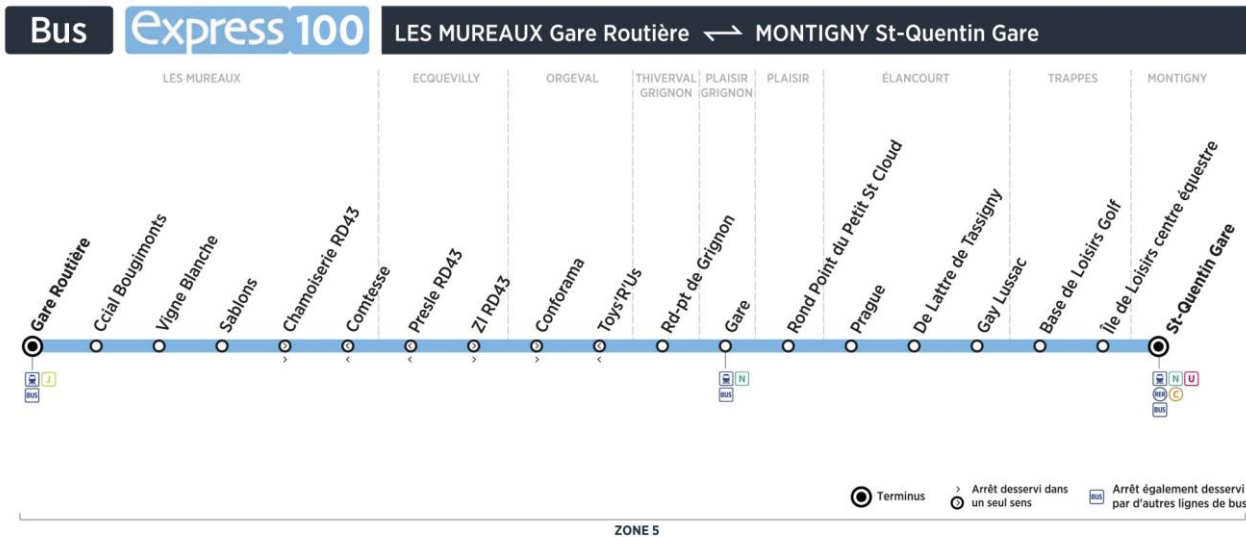

## LES MUREAUX Gare Routière

## MONTIGNY St Quentin Gare

Aller

Horaires de bus valables à partir du 3 juin 2019