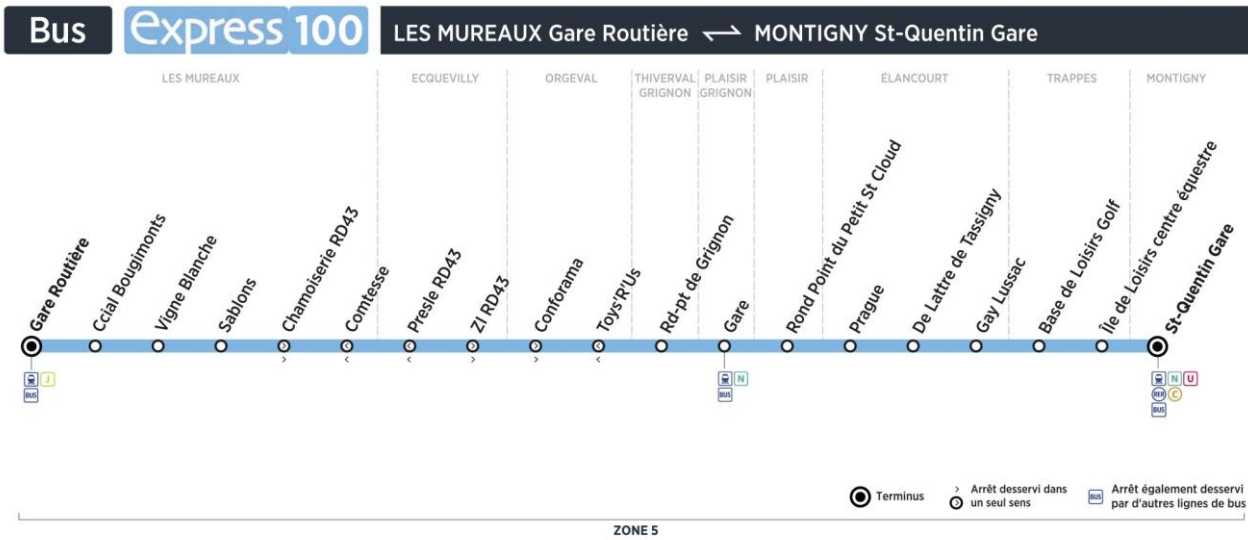

Bus

100

**LES MUREAUX
Gare Routière**

**MONTIGNY
St Quentin Gare**

Aller

Horaires de bus valables à partir du 3 juin 2019

dimanche et jours fériés

	N° de bus	1023	1024	1025	1026	1027
LES MUREAUX	Gare	11:02	12:32	14:02	15:32	17:02
	Centre Ccial Bougimonts	11:05	12:35	14:05	15:35	17:05
	Vigne Blanche	11:07	12:37	14:07	15:37	17:07
	Sablons	11:09	12:39	14:09	15:39	17:09
	Chamoiserie RD43	11:11	12:41	14:11	15:41	17:11
ECQUEVILLY	Presle RD 43	11:14	12:44	14:14	15:44	17:14
ORGEVAL	Conforama	11:22	12:52	14:22	15:52	17:22
THIVERVAL-GRIGNON	Rd-pt de Grignon	11:36	13:06	14:36	16:06	17:36
	<i>Correspondances SNCF en provenance de Dreux</i>	11:36	-	14:36	-	17:36
PLAISIR-GRIGNON	Gare	11:38	13:08	14:38	16:08	17:38
PLAISIR	Rond-point du Petit St-Cloud	11:39	13:09	14:39	16:09	17:39
ELANCOURT	Prague	11:45	13:15	14:45	16:15	17:45
	De Lattre de Tassigny	11:46	13:16	14:46	16:16	17:46
	Gay Lussac	11:48	13:18	14:48	16:18	17:48
TRAPPES	Base de Loisirs - Golf	11:51	13:21	14:51	16:21	17:51
	Ile de loisirs centre équestre	11:52	13:22	14:52	16:22	17:52
MONTIGNY	St-Quentin Gare	11:59	13:29	14:59	16:29	17:59

Contact
Stile

01.30.22.12.64
stile-express.com
vianavigo.com

décidé et financé par

île de France
mobilités

stile
Express
filiale de
GROUPE RATP