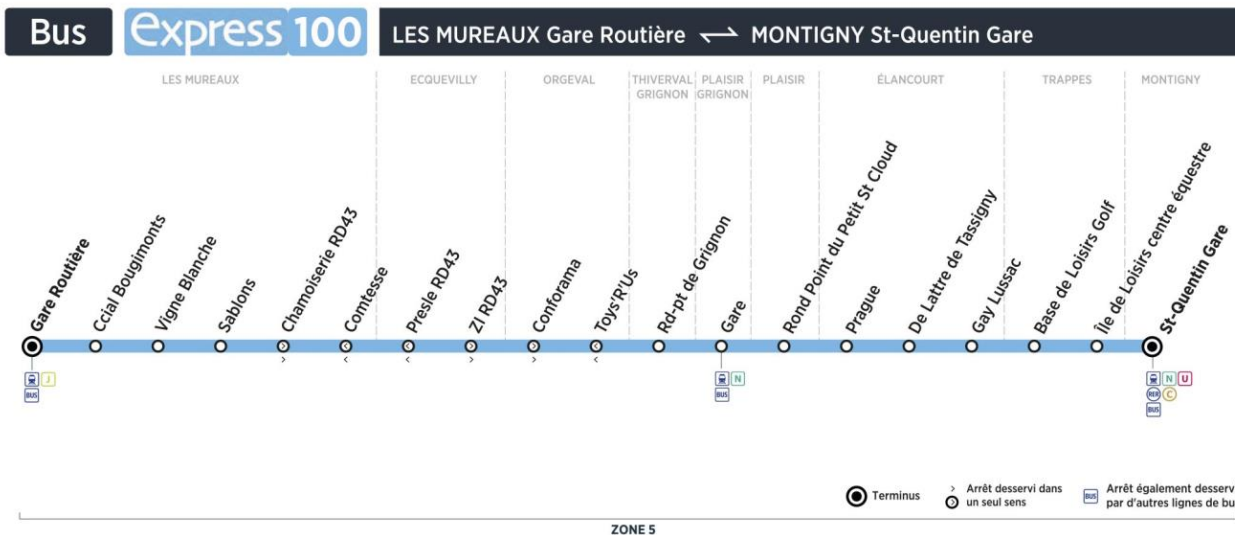

## MONTIGNY St Quentin Gare

## LES MUREAUX Gare Routière

Retour

Horaires de bus valables à partir du 3 juin 2019