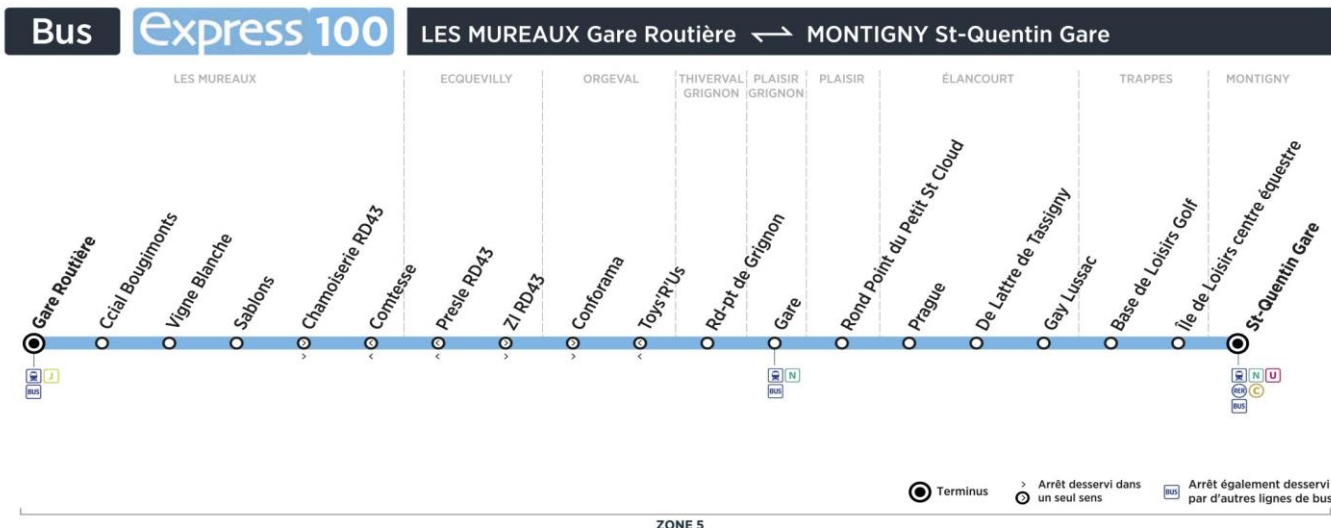

**Bus****100****LES MUREAUX  
Gare Routière****MONTIGNY  
St Quentin Gare**

Aller

Horaires de bus valables à partir du 3 juin 2019

**du lundi au vendredi (sauf jours fériés)**

	N° de bus	1001	1002	1003	M1051	M1052	1004	1005	1006	M1053
LES MUREAUX	Gare	05:15	05:45	06:15	06:45	07:15	07:45	08:15	08:45	09:30
	Centre Ccial Bougimonts	05:17	05:47	06:18	06:48	07:18	07:48	08:18	08:48	09:32
	Vigne Blanche	05:19	05:49	06:19	06:49	07:20	07:50	08:19	08:49	09:34
	Sablons	05:20	05:50	06:21	06:51	07:22	07:52	08:21	08:51	09:35
	Chamoiserie RD43	05:22	05:52	06:23	06:53	07:24	07:54	08:23	08:53	09:37
ECQUEVILLY	Presle RD 43	05:26	05:56	06:27	06:57	07:29	07:59	08:27	08:57	09:41
ORGEVAL	Conforama	05:34	06:04	06:37	07:07	07:39	08:09	08:37	09:07	09:49
THIVERVAL-GRIGNON	Rd-pt de Grignon	05:48	06:18	06:52	07:22	07:58	08:28	08:55	09:22	10:03
PLAISIR-GRIGNON	Gare	05:52	06:22	06:56	07:26	08:02	08:32	08:59	09:26	10:07
PLAISIR	Rond-point du Petit St-Cloud	05:53	06:23	06:57	07:27	08:03	08:33	09:00	09:27	10:08
ELANCOURT	Prague	05:59	06:29	07:04	07:34	08:10	08:40	09:06	09:33	10:14
	De Lattre de Tassigny	06:00	06:31	07:06	07:36	08:12	08:42	09:08	09:34	10:15
	Gay Lussac	06:02	06:33	07:09	07:40	08:16	08:45	09:10	09:36	10:17
TRAPPES	Base de Loisirs - Golf	06:05	06:37	07:13	07:44	08:20	08:49	09:14	09:39	10:20
	Ile de loisirs centre équestre	06:06	06:38	07:14	07:46	08:21	08:50	09:15	09:40	10:21
MONTIGNY	St-Quentin Gare	06:15	06:47	07:24	07:59	08:37	09:06	09:31	09:53	10:31