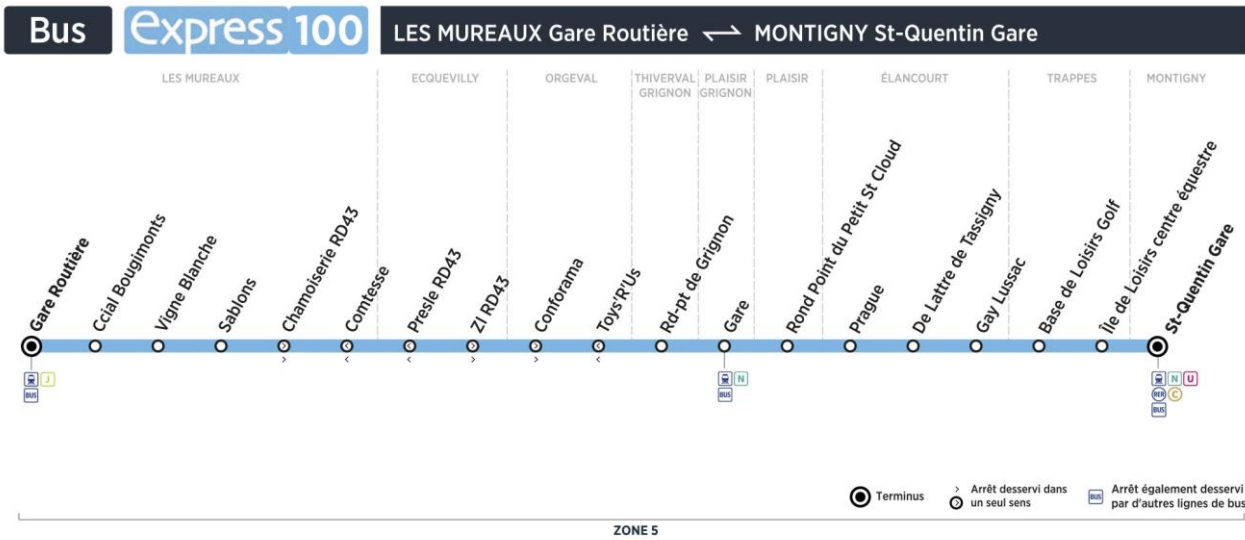

Contact  
Stile

**01.30.22.12.64**  
stile-express.com  
vianavigo.com

décidé et financé par

**Bus****100****LES MUREAUX  
Gare Routière****MONTIGNY  
St Quentin Gare**

Aller

Horaires de bus valables à partir du 3 juin 2019

**du lundi au vendredi (sauf jours fériés)**

	N° de bus	1011	M1058	1012	1013	M1059	M1060	1014
LES MUREAUX	Gare	17:45	18:15	18:45	19:15	19:45	20:15	20:45
	Centre Ccial Bougimonts	17:47	18:17	18:47	19:17	19:47	20:17	20:47
	Vigne Blanche	17:49	18:19	18:49	19:19	19:49	20:19	20:49
	Sablons	17:50	18:20	18:50	19:20	19:50	20:20	20:50
	Chamoiserie RD43	17:52	18:22	18:52	19:22	19:52	20:22	20:52
ECQUEVILLY	Presle RD 43	17:56	18:26	18:56	19:26	19:56	20:26	20:56
ORGEVAL	Conforama	18:06	18:36	19:06	19:34	20:04	20:34	21:04
THIVERVAL-GRIGNON	Rd-pt de Grignon	18:24	18:54	19:20	19:48	20:18	20:48	21:18
PLAISIR-GRIGNON	Gare	18:28	18:58	19:24	19:52	20:22	20:52	21:22
PLAISIR	Rond-point du Petit St-Cloud	18:29	18:59	19:25	19:53	20:23	20:53	21:23
ELANCOURT	Prague	18:36	19:06	19:31	19:59	20:29	20:59	21:29
	De Lattre de Tassigny	18:38	19:08	19:32	20:00	20:30	21:00	21:30
	Gay Lussac	18:40	19:10	19:34	20:02	20:32	21:02	21:32
TRAPPES	Base de Loisirs - Golf	18:44	19:14	19:38	20:05	20:35	21:05	21:35
	Ile de loisirs centre équestre	18:45	19:15	19:39	20:06	20:36	21:06	21:36
MONTIGNY	St-Quentin Gare	18:58	19:28	19:52	20:16	20:46	21:16	21:46