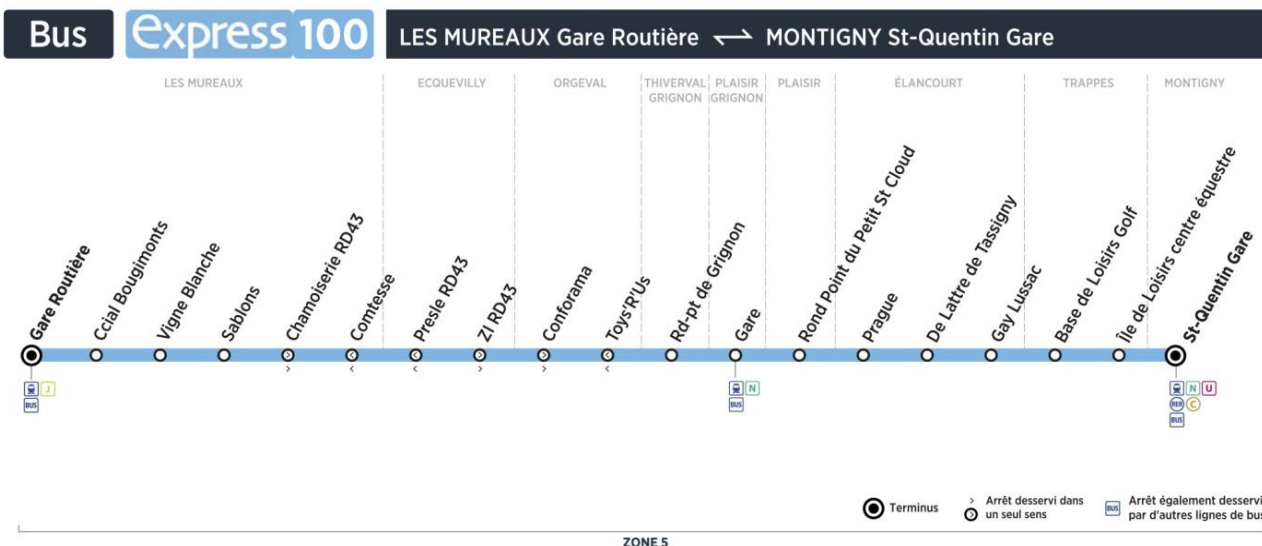

Contact
Stile**01.30.22.12.64**
stile-express.com
vianavigo.com

décidé et financé par

île de France
mobilités **stile**
Express
filiale de
GROUPE RATP

Bus**100****MONTIGNY
St Quentin Gare****LES MUREAUX
Gare Routière**

Retour

Horaires de bus valables à partir du 3 septembre 2018

**dimanche et jours fériés**

		N° de bus	1122	1123	1124	1125	1126
MONTIGNY	St-Quentin Gare		12:46	14:14	15:44	17:14	18:44
TRAPPES	Ile de loisirs centre équestre		12:52	14:20	15:50	17:20	18:50
	Base de Loisirs - Golf		12:54	14:22	15:52	17:22	18:52
ELANCOURT	Gay Lussac		12:57	14:25	15:55	17:25	18:55
	De Lattre de Tassigny		12:59	14:27	15:57	17:27	18:57
	Prague		13:00	14:28	15:58	17:28	18:58
PLAISIR	Rond-point du Petit St-Cloud		13:09	14:39	16:09	17:39	19:09
PLAISIR-GRIGNON	Gare		13:10	14:40	16:10	17:40	19:10
	Correspondances SNCF départs en direction de Dreux		13:26	-	16:26	-	19:26
THIVERVAL-GRIGNON	Rd-pt de Grignon		13:12	14:42	16:12	17:42	19:12
ORGEVAL	Toys'R'Us		13:30	15:00	16:30	18:00	19:30
ECQUEVILLY	Presle RD 43		13:38	15:08	16:38	18:08	19:38
LES MUREAUX	Comtesse RD43		13:42	15:12	16:42	18:12	19:42
	Sablons		13:44	15:14	16:44	18:14	19:44
	Vigne Blanche		13:46	15:16	16:46	18:16	19:46
	Centre Ccial Bougimonts		13:48	15:18	16:48	18:18	19:48
	Gare		13:52	15:22	16:52	18:22	19:52