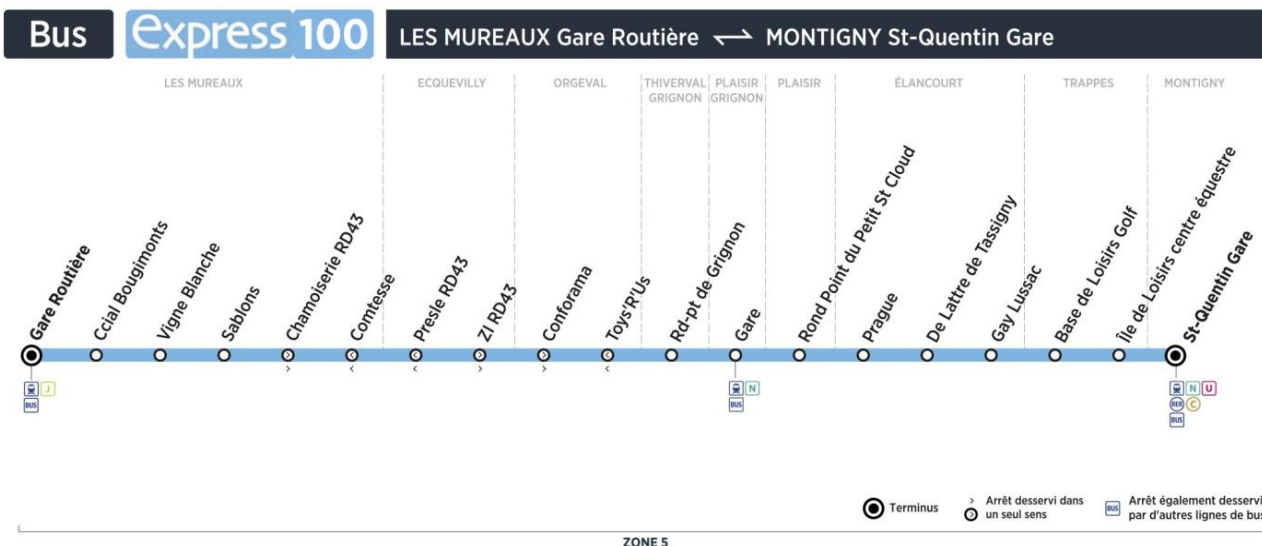

Contact
Stile**01.30.22.12.64**
stile-express.com
vianavigo.com

décidé et financé par

île de France
mobilités **stile**
Express
filiale de
GROUPE RATP

Bus**100****MONTIGNY
St Quentin Gare****LES MUREAUX
Gare Routière**

Retour

Horaires de bus valables à partir du 3 septembre 2018

**samedi (sauf jours fériés)**

		N° de bus	M1162	M1163	1114	1115	M1164	M1165	1116	1117	M1166
MONTIGNY	St-Quentin Gare		05:30	06:30	07:30	08:30	09:30	10:30	11:30	12:30	13:30
TRAPPES	Ile de loisirs centre équestre		05:36	06:36	07:36	08:36	09:36	10:36	11:36	12:36	13:36
	Base de Loisirs - Golf		05:38	06:38	07:38	08:38	09:38	10:38	11:38	12:38	13:38
ÉLANCOURT	Gay Lussac		05:41	06:41	07:41	08:41	09:41	10:41	11:41	12:41	13:41
	De Lattre de Tassigny		05:43	06:43	07:43	08:43	09:43	10:43	11:43	12:43	13:43
	Prague		05:44	06:44	07:44	08:44	09:44	10:44	11:44	12:44	13:44
PLAISIR	Rond-point du Petit St-Cloud		05:53	06:53	07:53	08:53	09:55	10:55	11:55	12:58	13:58
PLAISIR-GRIGNON	Gare		05:54	06:54	07:54	08:54	09:56	10:56	11:56	12:59	13:59
THIVERVAL-GRIGNON	Rd-pt de Grignon		05:56	06:56	07:56	08:56	09:58	10:58	11:58	13:01	14:01
ORGEVAL	Toys'R'Us		06:14	07:14	08:14	09:14	10:17	11:17	12:17	13:22	14:22
ECQUEVILLY	Presle RD 43		06:22	07:22	08:22	09:22	10:26	11:26	12:27	13:32	14:32
LES MUREAUX	Comtesse RD43		06:26	07:26	08:26	09:26	10:30	11:30	12:32	13:37	14:37
	Sablons		06:28	07:28	08:28	09:28	10:32	11:32	12:34	13:39	14:39
	Vigne Blanche		06:30	07:30	08:30	09:30	10:34	11:34	12:36	13:41	14:41
	Centre Ccial Bougimonts		06:32	07:32	08:32	09:32	10:36	11:36	12:38	13:43	14:43
	Gare		06:36	07:36	08:36	09:36	10:40	11:40	12:42	13:47	14:47