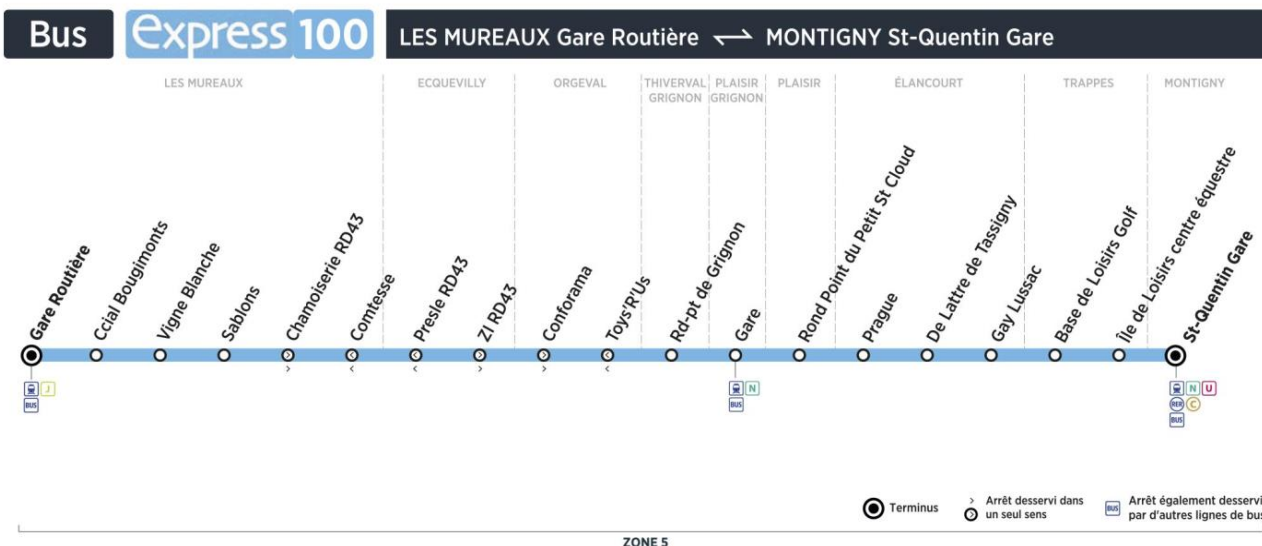

Contact
Stile**01.30.22.12.64**
stile-express.com
vianavigo.com

décidé et financé par

Bus**100****MONTIGNY
St Quentin Gare****LES MUREAUX
Gare Routière**

Retour

Horaires de bus valables à partir du 3 septembre 2018

**samedi (sauf jours fériés)**

		N° de bus	M1167	1118	1119	M1168	M1169	1120	1121
MONTIGNY	St-Quentin Gare		14:30	15:30	16:30	17:30	18:30	19:30	20:30
TRAPPES	Ile de loisirs centre équestre		14:36	15:36	16:36	17:36	18:36	19:36	20:36
	Base de Loisirs - Golf		14:38	15:38	16:38	17:38	18:38	19:38	20:38
ÉLANCOURT	Gay Lussac		14:41	15:41	16:41	17:41	18:41	19:41	20:41
	De Lattre de Tassigny		14:43	15:43	16:43	17:43	18:43	19:43	20:43
	Prague		14:44	15:44	16:44	17:44	18:44	19:44	20:44
PLAISIR	Rond-point du Petit St-Cloud		14:58	15:58	16:58	17:58	18:55	19:55	20:53
PLAISIR-GRIGNON	Gare		14:59	15:59	16:59	17:59	18:56	19:56	20:54
THIVERVAL-GRIGNON	Rd-pt de Grignon		15:01	16:01	17:01	18:01	18:58	19:58	20:56
ORGEVAL	Toys'R'Us		15:22	16:22	17:22	18:22	19:19	20:19	21:14
ECQUEVILLY	Presle RD 43		15:32	16:32	17:32	18:32	19:29	20:27	21:22
LES MUREAUX	Comtesse RD43		15:37	16:37	17:37	18:37	19:34	20:31	21:26
	Sablons		15:39	16:39	17:39	18:39	19:36	20:33	21:28
	Vigne Blanche		15:41	16:41	17:41	18:41	19:38	20:35	21:30
	Centre Ccial Bougimonts		15:43	16:43	17:43	18:43	19:40	20:37	21:32
	Gare		15:47	16:47	17:47	18:47	19:44	20:41	21:36