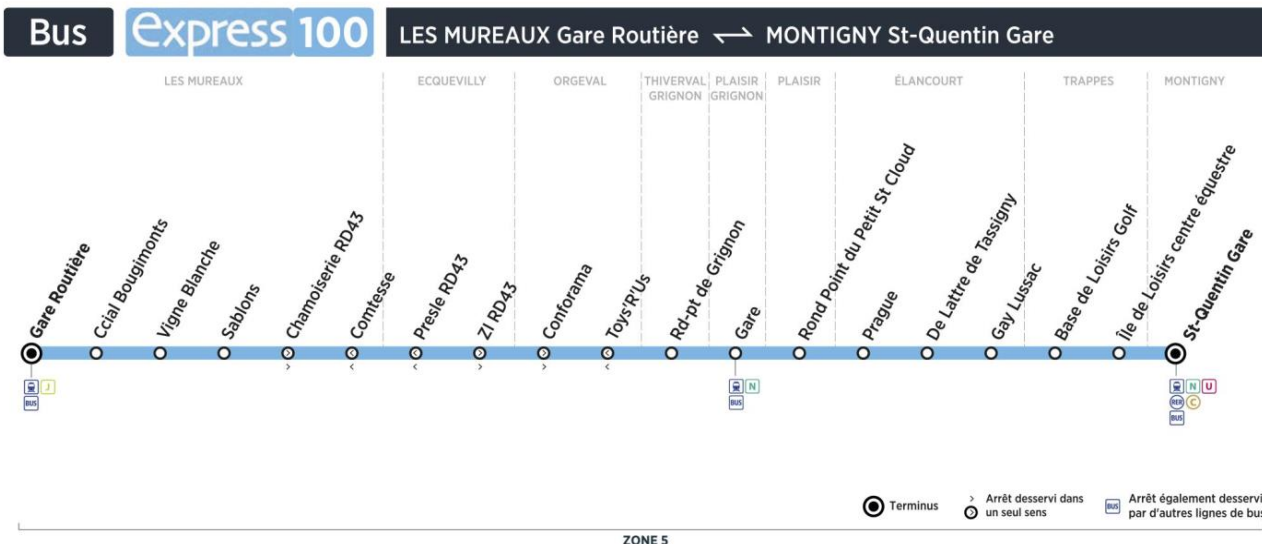

Contact
Stile**01.30.22.12.64**
stile-express.com
vianavigo.com

décidé et financé par

île de France
mobilités **stile**
Express
filiale de
GROUPE RATP

Bus**100****LES MUREAUX
Gare Routière****MONTIGNY
St Quentin Gare**

Aller

Horaires de bus valables à partir du 3 septembre 2018

**samedi (sauf jours fériés)**

	N° de bus	1020	M1065	M1066	1021	1022	M1067	M1068
LES MUREAUX	Gare	14:30	15:30	16:30	17:30	18:30	19:30	20:30
	Centre Ccial Bougimonts	14:33	15:33	16:33	17:33	18:33	19:33	20:33
	Vigne Blanche	14:35	15:35	16:35	17:35	18:35	19:35	20:35
	Sablons	14:38	15:38	16:38	17:38	18:38	19:38	20:38
	Chamoiserie RD43	14:40	15:40	16:40	17:40	18:40	19:40	20:40
ECQUEVILLY	Presle RD 43	14:44	15:44	16:44	17:44	18:44	19:44	20:44
ORGEVAL	Conforama	14:53	15:53	16:53	17:53	18:53	19:52	20:51
THIVERVAL-GRIGNON	Rd-pt de Grignon	15:11	16:11	17:11	18:11	19:11	20:10	21:07
PLAISIR-GRIGNON	Gare	15:13	16:13	17:13	18:13	19:13	20:12	21:09
PLAISIR	Rond-point du Petit St-Cloud	15:14	16:14	17:14	18:14	19:14	20:13	21:10
ÉLANCOURT	Prague	15:31	16:31	17:31	18:31	19:31	20:25	21:22
	De Lattre de Tassigny	15:32	16:32	17:32	18:32	19:32	20:26	21:23
	Gay Lussac	15:34	16:34	17:34	18:34	19:34	20:28	21:25
TRAPPES	Base de Loisirs - Golf	15:38	16:38	17:38	18:38	19:38	20:32	21:29
	Ile de loisirs centre équestre	15:39	16:39	17:39	18:39	19:39	20:33	21:30
MONTIGNY	St-Quentin Gare	15:46	16:46	17:46	18:46	19:46	20:40	21:37