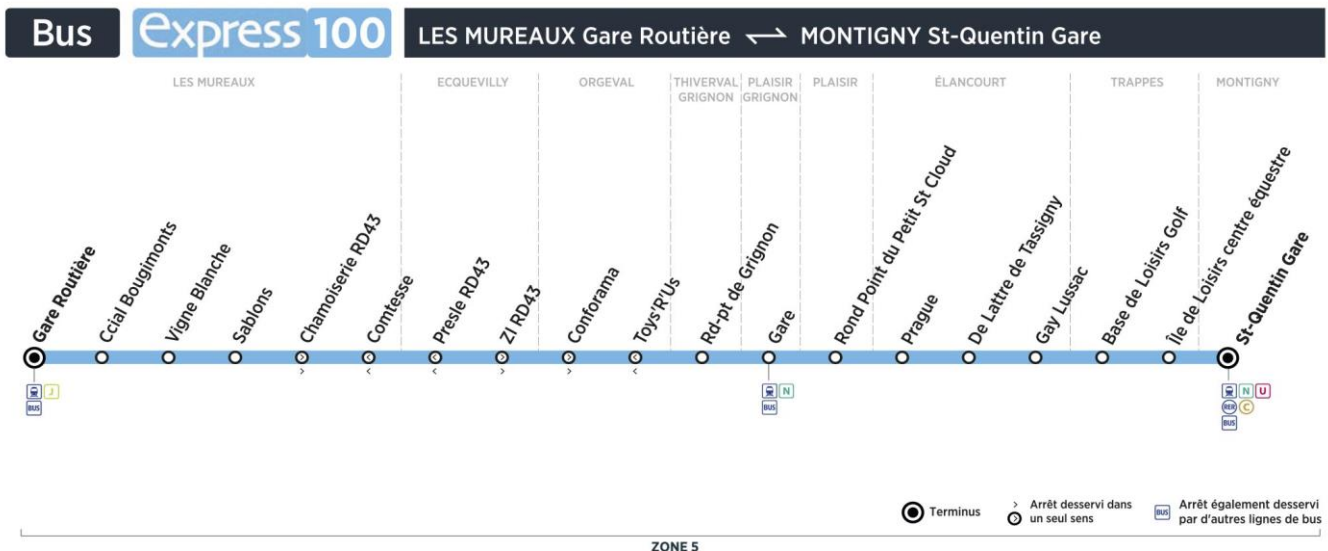

Bus**100****LES MUREAUX
Gare Routière****MONTIGNY
St Quentin Gare**

Aller

Horaires de bus valables à partir du 3 septembre 2018

**du lundi au vendredi (sauf jours fériés)**

	N° de bus	1001	1002	1003	M1051	M1052	1004	1005	1006	M1053
LES MUREAUX	Gare	05:15	05:45	06:15	06:45	07:15	07:45	08:15	08:45	09:30
	Centre Ccial Bougimonts	05:18	05:48	06:18	06:48	07:18	07:48	08:18	08:48	09:33
	Vigne Blanche	05:20	05:50	06:20	06:50	07:20	07:50	08:20	08:50	09:35
	Sablons	05:21	05:51	06:21	06:51	07:21	07:51	08:21	08:51	09:36
	Chamoiserie RD43	05:23	05:53	06:24	06:54	07:25	07:55	08:24	08:54	09:38
ECQUEVILLY	Presle RD 43	05:27	05:57	06:29	06:59	07:30	08:00	08:29	08:59	09:42
ORGEVAL	Conforama	05:35	06:05	06:38	07:08	07:40	08:10	08:38	09:08	09:50
THIVERVAL-GRIGNON	Rd-pt de Grignon	05:47	06:17	06:50	07:20	07:52	08:22	08:50	09:20	10:02
PLAISIR-GRIGNON	Gare	05:51	06:21	06:55	07:25	07:58	08:28	08:55	09:25	10:06
PLAISIR	Rond-point du Petit St-Cloud	05:52	06:22	06:56	07:26	07:59	08:29	08:56	09:26	10:07
ÉLANCOURT	Prague	05:59	06:29	07:03	07:33	08:06	08:36	09:03	09:33	10:14
	De Lattre de Tassigny	06:00	06:30	07:05	07:36	08:10	08:40	09:06	09:35	10:15
	Gay Lussac	06:02	06:32	07:07	07:38	08:12	08:42	09:08	09:37	10:17
TRAPPES	Base de Loisirs - Golf	06:05	06:35	07:11	07:43	08:18	08:48	09:13	09:41	10:20
	Ile de loisirs centre équestre	06:06	06:36	07:12	07:44	08:19	08:49	09:14	09:42	10:21
MONTIGNY	St-Quentin Gare	06:15	06:46	07:25	08:00	08:36	09:06	09:30	09:55	10:31

Contact
Stile01.30.22.12.64
stile-express.com
vianavigo.com

décidé et financé par

Bus**100****LES MUREAUX
Gare Routière****MONTIGNY
St Quentin Gare**

Aller

Horaires de bus valables à partir du 3 septembre 2018