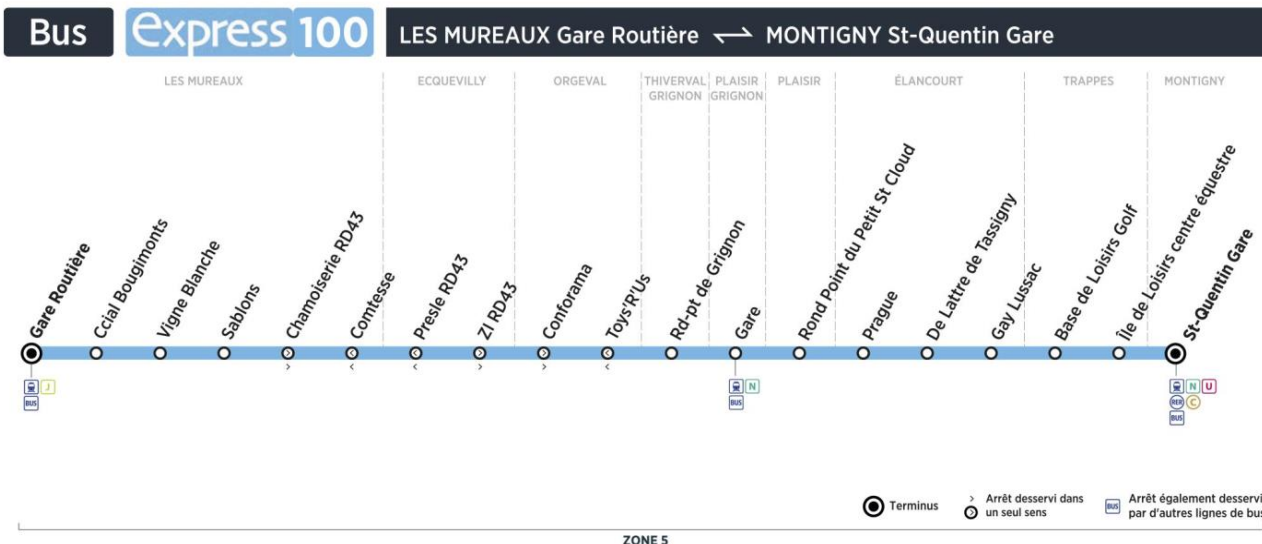

Contact
Stile**01.30.22.12.64**
stile-express.com
vianavigo.com

décidé et financé par

île de France
mobilités **stile**
Express
filiale de
GROUPE RATP

Bus**100****LES MUREAUX
Gare Routière****MONTIGNY
St Quentin Gare**

Aller

Horaires de bus valables à partir du 3 septembre 2018

**du lundi au vendredi (sauf jours fériés)**

	N° de bus	1011	M1058	1012	1013	M1059	M1060	1014
LES MUREAUX	Gare	17:45	18:15	18:45	19:15	19:45	20:15	20:45
	Centre Ccial Bougimonts	17:48	18:18	18:48	19:18	19:48	20:18	20:48
	Vigne Blanche	17:50	18:20	18:50	19:20	19:50	20:20	20:50
	Sablons	17:51	18:21	18:51	19:21	19:51	20:21	20:51
	Chamoiserie RD43	17:53	18:23	18:53	19:23	19:53	20:23	20:53
ECQUEVILLY	Presle RD 43	17:58	18:28	18:58	19:27	19:57	20:27	20:57
ORGEVAL	Conforama	18:07	18:37	19:07	19:35	20:05	20:35	21:05
THIVERVAL-GRIGNON	Rd-pt de Grignon	18:19	18:49	19:19	19:47	20:17	20:47	21:17
PLAISIR-GRIGNON	Gare	18:24	18:54	19:24	19:51	20:21	20:51	21:21
PLAISIR	Rond-point du Petit St-Cloud	18:25	18:55	19:25	19:52	20:22	20:52	21:22
ÉLANCOURT	Prague	18:32	19:02	19:32	19:59	20:29	20:59	21:29
	De Lattre de Tassigny	18:34	19:04	19:34	20:00	20:30	21:00	21:30
	Gay Lussac	18:36	19:06	19:36	20:02	20:32	21:02	21:32
TRAPPES	Base de Loisirs - Golf	18:40	19:10	19:40	20:05	20:35	21:05	21:35
	Ile de loisirs centre équestre	18:41	19:11	19:41	20:06	20:36	21:06	21:36
MONTIGNY	St-Quentin Gare	18:54	19:24	19:54	20:16	20:46	21:16	21:46