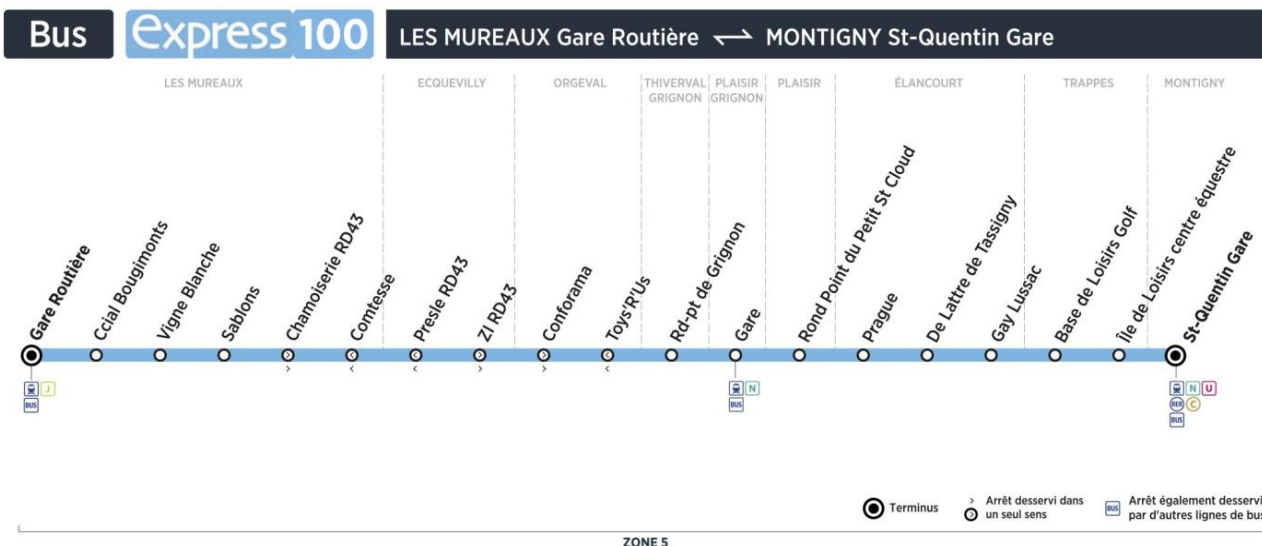

Contact
Stile**01.30.22.12.64**
stile-express.com
vianavigo.com

décidé et financé par

île de France
mobilités **stile**
Express filiale de
GROUPE RATP

Bus**100****MONTIGNY
St Quentin Gare****LES MUREAUX
Gare Routière**

Retour

Horaires de bus valables à partir du 3 septembre 2018

**du lundi au vendredi (sauf jours fériés)**

		N° de bus	M1151	M1152	1101	1102	1103	M1153	1104	M1154	1105
MONTIGNY	St-Quentin Gare		05:15	05:45	06:15	06:45	07:15	07:45	08:15	08:45	09:30
TRAPPES	Ile de loisirs centre équestre		05:21	05:51	06:21	06:52	07:21	07:51	08:21	08:50	09:35
	Base de Loisirs - Golf		05:23	05:53	06:23	06:53	07:23	07:53	08:23	08:52	09:37
ELANCOURT	Gay Lussac		05:26	05:56	06:26	06:55	07:26	07:56	08:28	08:57	09:42
	De Lattre de Tassigny		05:28	05:58	06:28	06:58	07:29	07:59	08:31	08:59	09:44
	Prague		05:29	05:59	06:29	06:59	07:30	08:00	08:32	09:00	09:45
PLAISIR	Rond-point du Petit St-Cloud		05:38	06:08	06:38	07:08	07:40	08:10	08:42	09:09	09:54
PLAISIR-GRIGNON	Gare		05:39	06:09	06:39	07:09	07:42	08:12	08:44	09:12	09:56
THIVERVAL-GRIGNON	Rd-pt de Grignon		05:41	06:11	06:41	07:14	07:44	08:14	08:46	09:14	09:58
ORGEVAL	Toys'R'Us		05:59	06:29	06:59	07:30	08:02	08:32	09:04	09:29	10:13
ECQUEVILLY	Presle RD 43		06:07	06:37	07:07	07:37	08:11	08:41	09:12	09:35	10:19
LES MUREAUX	Comtesse RD43		06:11	06:41	07:11	07:43	08:15	08:45	09:16	09:38	10:22
	Sablons		06:13	06:43	07:13	07:45	08:18	08:47	09:18	09:39	10:23
	Vigne Blanche		06:15	06:45	07:15	07:47	08:19	08:49	09:20	09:40	10:24
	Centre Ccial Bougimonts		06:17	06:47	07:17	07:49	08:21	08:51	09:22	09:41	10:25
	Gare		06:21	06:51	07:21	07:54	08:25	08:55	09:26	09:46	10:30