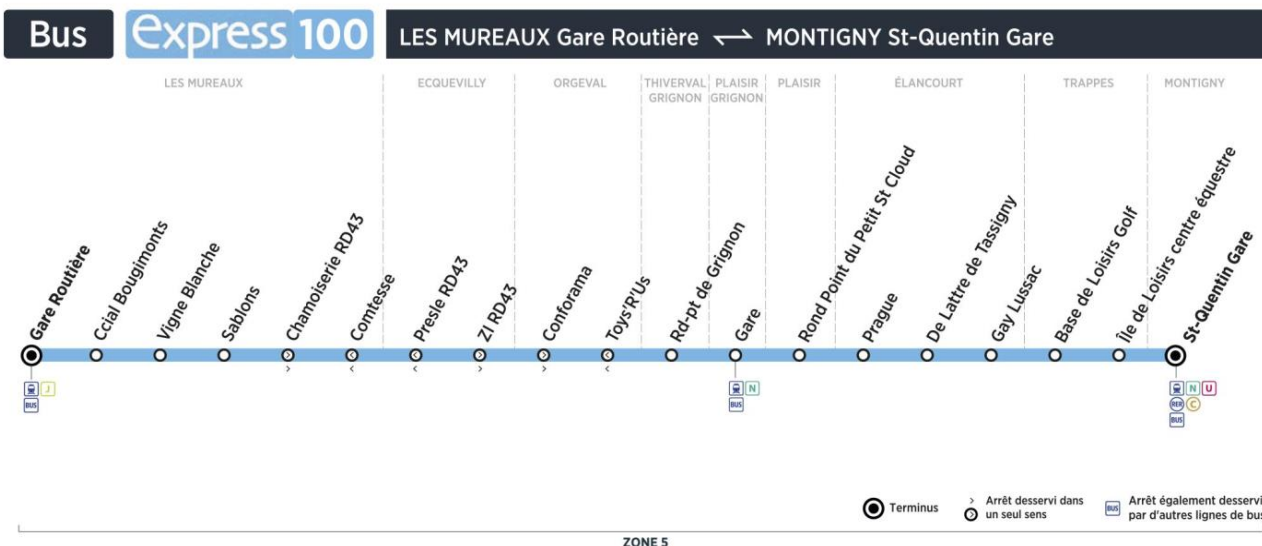

Retour

Horaires de bus valables à partir du 3 septembre 2018

**du lundi au vendredi (sauf jours fériés)**

		N° de bus	1106	M1155	M1156	1107	1108	M1157	M1158	1109	M1159
MONTIGNY	St-Quentin Gare		10:30	11:30	12:30	13:30	14:30	15:30	16:30	17:15	17:45
TRAPPES	Ile de loisirs centre équestre		10:35	11:36	12:36	13:36	14:36	15:35	16:36	17:21	17:59
	Base de Loisirs - Golf		10:37	11:38	12:38	13:38	14:38	15:37	16:38	17:23	18:02
ELANCOURT	Gay Lussac		10:42	11:41	12:41	13:41	14:41	15:42	16:41	17:26	18:04
	De Lattre de Tassigny		10:44	11:44	12:44	13:43	14:43	15:44	16:44	17:29	18:07
	Prague		10:45	11:45	12:45	13:44	14:44	15:45	16:45	17:30	18:08
PLAISIR	Rond-point du Petit St-Cloud		10:54	11:55	12:55	13:53	14:53	15:54	16:55	17:40	18:17
PLAISIR-GRIGNON	Gare		10:56	11:57	12:57	13:54	14:54	15:56	16:57	17:42	18:20
THIVERVAL-GRIGNON	Rd-pt de Grignon		10:58	11:59	12:59	13:56	14:56	15:58	16:59	17:44	18:23
ORGEVAL	Toys'R'Us		11:13	12:17	13:17	14:14	15:14	16:13	17:17	18:02	18:41
ECQUEVILLY	Presle RD 43		11:19	12:26	13:26	14:22	15:22	16:19	17:26	18:11	18:52
LES MUREAUX	Comtesse RD43		11:22	12:30	13:30	14:26	15:26	16:22	17:30	18:15	18:56
	Sablons		11:23	12:33	13:33	14:28	15:28	16:23	17:33	18:18	18:58
	Vigne Blanche		11:24	12:34	13:34	14:30	15:30	16:24	17:34	18:19	18:59
	Centre Ccial Bougimonts		11:25	12:36	13:36	14:32	15:32	16:25	17:36	18:21	19:01
	Gare		11:30	12:40	13:40	14:36	15:36	16:30	17:40	18:25	19:07