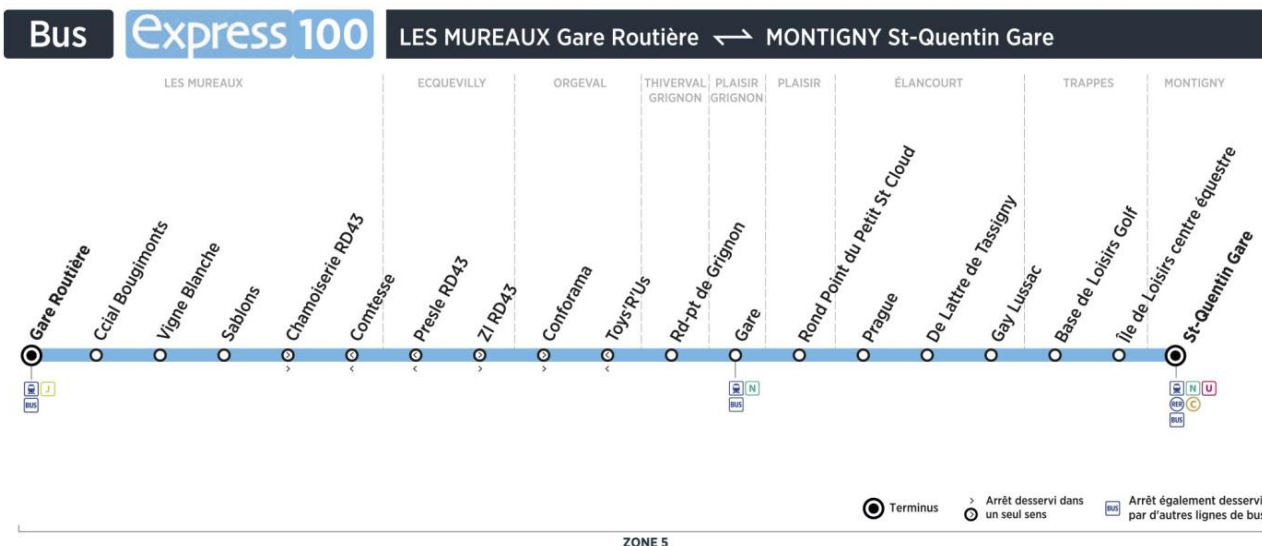

Contact
Stile**01.30.22.12.64**
stile-express.com
vianavigo.com

décidé et financé par

île de France
mobilités **stile**
Express
filiale de
GROUPE RATP

Bus**100****MONTIGNY
St Quentin Gare****LES MUREAUX
Gare Routière**

Retour

Horaires de bus valables à partir du 3 septembre 2018

**du lundi au vendredi (sauf jours fériés)**

		N° de bus	1110	M1160	1111	M1161	1112	1113
MONTIGNY	St-Quentin Gare		18:15	18:45	19:15	19:45	20:15	20:45
TRAPPES	Ile de loisirs centre équestre		18:29	18:51	19:21	19:51	20:20	20:50
	Base de Loisirs - Golf		18:32	18:53	19:23	19:53	20:22	20:52
ELANCOURT	Gay Lussac		18:34	18:56	19:26	19:56	20:27	20:57
	De Lattre de Tassigny		18:37	18:59	19:28	19:58	20:29	20:59
	Prague		18:38	19:00	19:29	19:59	20:30	21:00
PLAISIR	Rond-point du Petit St-Cloud		18:47	19:10	19:38	20:08	20:39	21:09
PLAISIR-GRIGNON	Gare		18:50	19:12	19:39	20:09	20:41	21:11
THIVERVAL-GRIGNON	Rd-pt de Grignon		18:53	19:14	19:41	20:11	20:43	21:13
ORGEVAL	Toys'R'Us		19:11	19:32	19:59	20:29	20:58	21:28
ECQUEVILLY	Presle RD 43		19:22	19:41	20:07	20:37	21:04	21:34
LES MUREAUX	Comtesse RD43		19:26	19:45	20:11	20:41	21:07	21:37
	Sablons		19:28	19:48	20:13	20:43	21:08	21:38
	Vigne Blanche		19:29	19:49	20:15	20:45	21:09	21:39
	Centre Ccial Bougimonts		19:31	19:51	20:17	20:47	21:10	21:40
	Gare		19:37	19:55	20:21	20:51	21:15	21:45