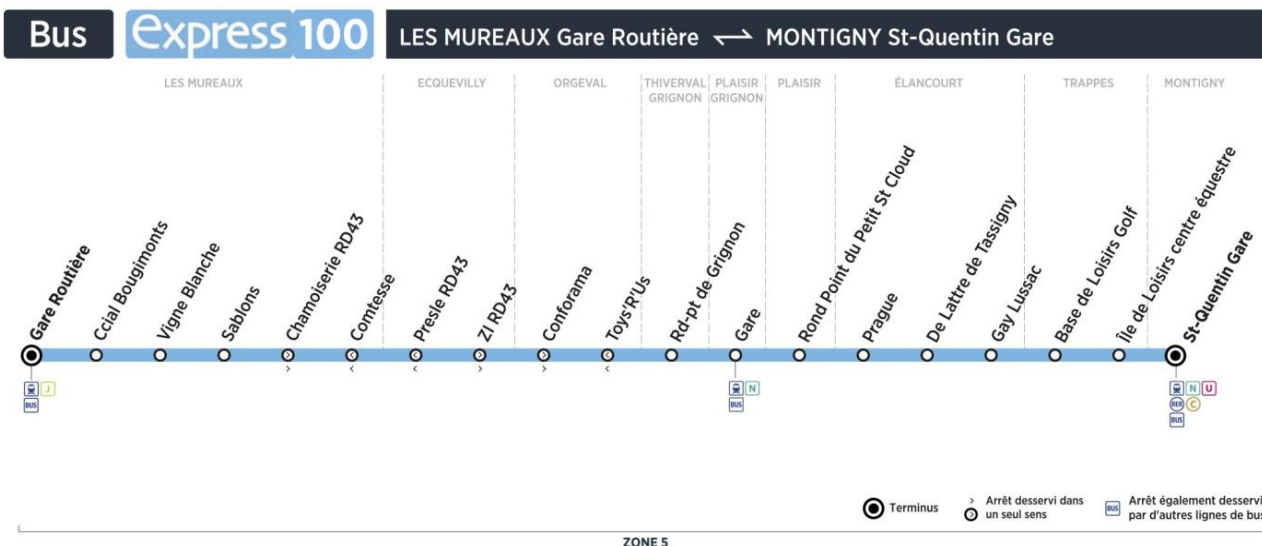

Bus

100

**LES MUREAUX
Gare Routière**

**MONTIGNY
St Quentin Gare**

Aller

Horaires de bus valables à partir du 3 septembre 2018

du lundi au vendredi (sauf jours fériés)

	N° de bus	M1054	1007	1008	M1055	M1056	1009	1010	M1057
LES MUREAUX	Gare	10:30	11:30	12:30	13:30	14:30	15:30	16:30	17:15
	Centre Ccial Bougimonts	10:33	11:33	12:33	13:33	14:33	15:33	16:33	17:18
	Vigne Blanche	10:35	11:35	12:35	13:35	14:35	15:35	16:35	17:20
	Sablons	10:36	11:36	12:36	13:36	14:36	15:36	16:36	17:21
	Chamoiserie RD43	10:38	11:38	12:38	13:38	14:38	15:38	16:38	17:23
ECQUEVILLY	Presle RD 43	10:42	11:42	12:43	13:43	14:42	15:42	16:43	17:28
ORGEVAL	Conforama	10:50	11:50	12:52	13:52	14:50	15:50	16:52	17:37
THIVERVAL-GRIGNON	Rd-pt de Grignon	11:02	12:02	13:04	14:04	15:02	16:02	17:04	17:49
PLAISIR-GRIGNON	Gare	11:06	12:06	13:09	14:09	15:06	16:06	17:09	17:54
PLAISIR	Rond-point du Petit St-Cloud	11:07	12:07	13:10	14:10	15:07	16:07	17:10	17:55
ÉLANCOURT	Prague	11:14	12:14	13:17	14:17	15:14	16:14	17:17	18:02
	De Lattre de Tassigny	11:15	12:15	13:19	14:19	15:15	16:15	17:19	18:04
	Gay Lussac	11:17	12:17	13:21	14:21	15:17	16:17	17:21	18:06
TRAPPES	Base de Loisirs - Golf	11:20	12:20	13:25	14:25	15:20	16:20	17:25	18:10
	Ile de loisirs centre équestre	11:21	12:21	13:26	14:26	15:21	16:21	17:26	18:11
MONTIGNY	St-Quentin Gare	11:31	12:31	13:39	14:39	15:31	16:31	17:39	18:24

Contact
Stile

01.30.22.12.64
stile-express.com
vianavigo.com

décidé et financé par

île de France
mobilités

stile
Express
filiale de
GROUPE RATP